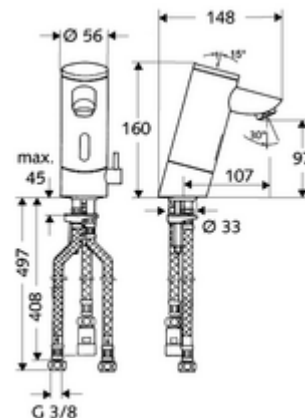

### obsah balení

- infračervený senzor armatury s jedním otvorem
  - Regulátor teploty
  - infračervený elektronický senzor, programovatelný
  - magnetický ventil 6 V s předfiltrem
  - Perlátor
  - Přihrádka na baterii 6 V (integrovaná)
- 4x AAA alkalické baterie 1,5 V
- Předfiltr s omezovačem průtoku
- 3 flexibilní přípojné hadice Clean-Fix S G 3/8 vnitřní závit x 380/500 mm
- Upevňovací materiál pro montáž umyvadla

### údaje o dodání

- hmotnost: 2,38 kg/kus
- jednotka balení: 1

---