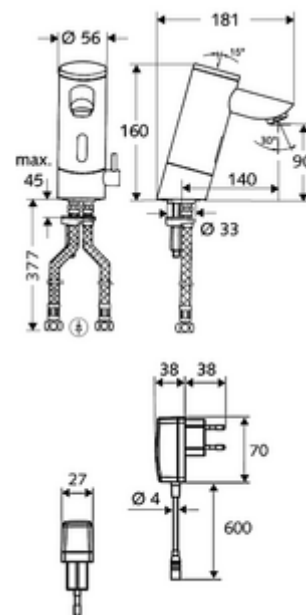

údaje o dodání

- hmotnost: 2,66 kg/kus
- jednotka balení: 1