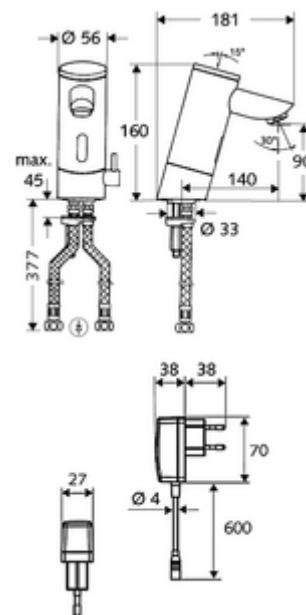

### obsah balení

- infračervený senzor armatury s jedním otvorem
  - Regulátor teploty
  - infračervený elektronický senzor, programovatelný
  - magnetický ventil 6 V s předfiltrem
  - Perlátor
- Zástrčkový síťový zdroj 9 V DC, 100-240 V AC, 50-60 Hz
- 2 flexibilní přípojné hadice Clean-Fix S G 3/8 vnitřní závit x 380 mm, s integrovanou zpětnou klapkou (RV, EN 1717: EB) a předfiltrem
- Upevňovací materiál pro montáž umyvadla

### údaje o dodání

- hmotnost: 2,66 kg/kus
- jednotka balení: 1