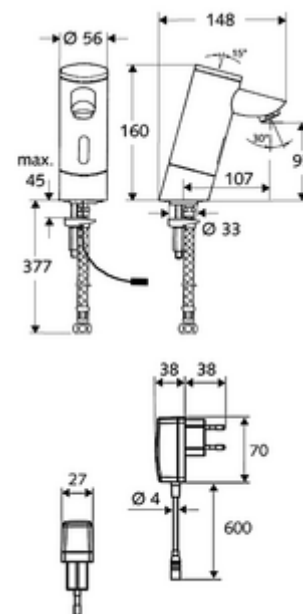

Číslo položky: 01 212 06 99

elektronická umyvadlová armatura PURIS E HD-K - vysokotlaká studená voda/předmíchaná voda

Řízeno infračerveným senzorem. Síťový provoz (zástrčková síťová jednotka). Vhodné pro propojení s SCHELL systémem vodního hospodaření SWS. Parametrizace pomocí SCHELL Single Control SSC.

obsah balení

- infračervený senzor armatury s jedním otvorem
 - infračervený elektronický senzor, programovatelný
 - magnetický ventil 6 V s předfiltrem
 - Perlátor
- Zástrčkový síťový zdroj 9 V DC, 100-240 V AC, 50-60 Hz
- Flexibilní připojovací hadice Clean-Fix S G 3/8 vnitřní závit x 380 mm, s předfiltrem
- Upevňovací materiál pro montáž umyvadla