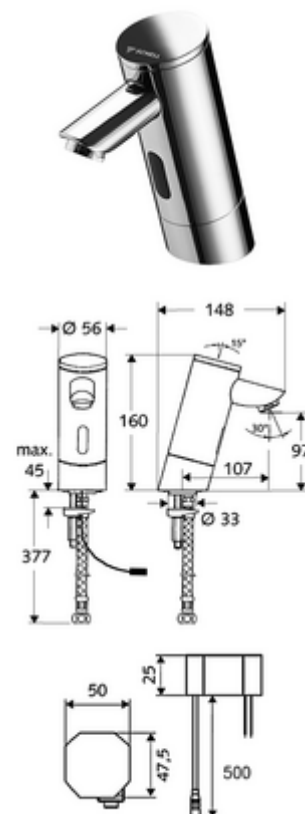

technické údaje

- možnost nastavení pomocí SWS SSC
  - Dosah senzoru (krátký/střední/dlouhý)
  - Programování přes přiblížovací reflex (vyp/zap)
  - Max. doba chodu (1-360 s)
  - Doba doběhu (0,6 - 60 s)
  - hygienický proplach (vyp/5-600 s, každých 1-240 hodin po posledním spláchnutí/ každých 1-240 hod)
  - Trvalé splachování pro termickou dezinfekci s ochranou proti opaření (vyp/15-600 s)
  - Trvalý průtok (vyp/15-600 s)
  - Energetický úsporný režim (vyp/1-254 h po posledním použití)
  - Zastavení čištění (vyp/60-360 s)
- možnost nastavení přiblížením ruky
  - Dosah senzoru (krátký/střední/dlouhý)
  - hygienický proplach (vyp/30 s, každých 24 hodin po posledním spláchnutí/ každých 24 hod)
  - Trvalé splachování pro termickou dezinfekci s ochranou proti opaření (vyp/300 s/120 s)
  - Zastavení čištění (vyp/60 s)
- průtok: max. 5 l/min závislé na tlaku
- průtok: 1,0 - 5,0 bar
- Max. klidový tlak: 8 bar
- Max. provozní teplota: 70 °C (80 °C pro termickou dezinfekci)
- materiál: Tělo mosaz s atestem pro pitnou vodu
- povrch: chrom
- Přípojka: G 3/8 vnitřní závit
- Zertifikate: P-IX 9523-I
- třída hluku: I

údaje o dodání

- hmotnost: 2,38 kg/kus
- jednotka balení: 1