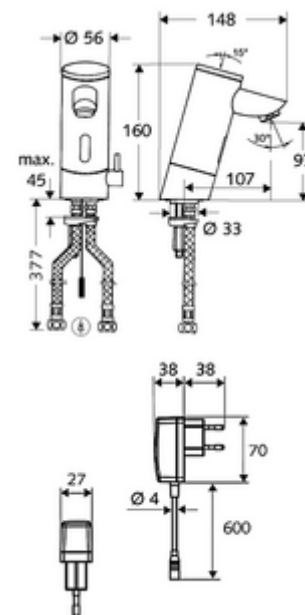

### obsah balení

- infračervený senzor armatury s jedním otvorem
  - Regulátor teploty
  - infračervený elektronický senzor, programovatelný
  - magnetický ventil 6 V s předfiltrem
  - Perlátor
- Zástrčkový síťový zdroj 9 V DC, 100-240 V AC, 50-60 Hz
- 2 flexibilní přípojné hadice Clean-Fix S G 3/8 vnitřní závit x 380 mm, s integrovanou zpětnou klapkou (RV, EN 1717: EB) a předfiltrem
- Upevňovací materiál pro montáž umyvadla