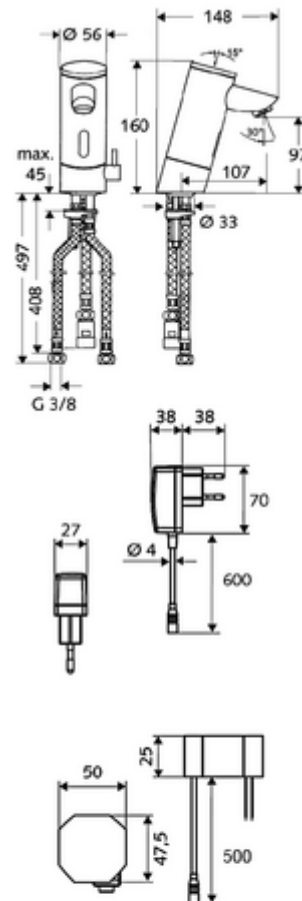

### obsah balení

- infračervený senzor armatury s jedním otvorem
  - Regulátor teploty
  - infračervený elektronický senzor, programovatelný
  - magnetický ventil 6 V s předfiltrem
  - Perlátor
  - přípojovací kabel 250 mm, s konektorem 3pólovým, třída ochrany IP 65
- Zástrčkový síťový zdroj 9 V DC, 100-240 V AC, 50-60 Hz
- 3 flexibilní přípojné hadice Clean-Fix S G 3/8 vnitřní závit x 380/500 mm
- Upevňovací materiál pro montáž umyvadla

### údaje o dodání

- hmotnost: 2,42 kg/kus
- jednotka balení: 1

---