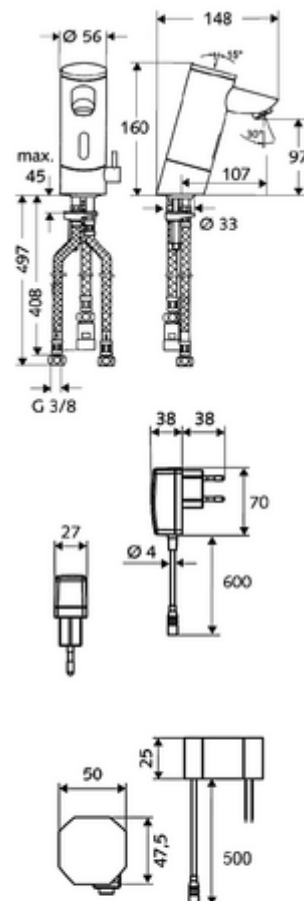

údaje o dodání

- hmotnost: 2,42 kg/kus
- jednotka balení: 1