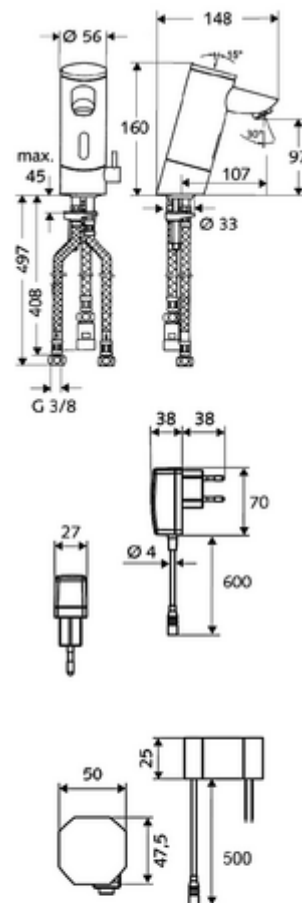

údaje o dodání

- hmotnost: 2,42 kg/kus
- jednotka balení: 1