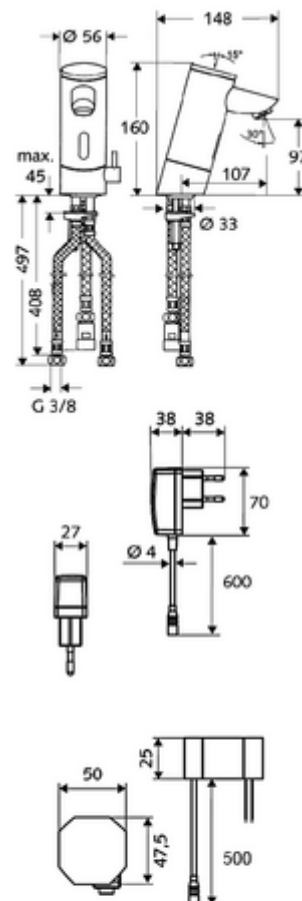

údaje o dodání

- hmotnost: 2,56 kg/kus
- jednotka balení: 1