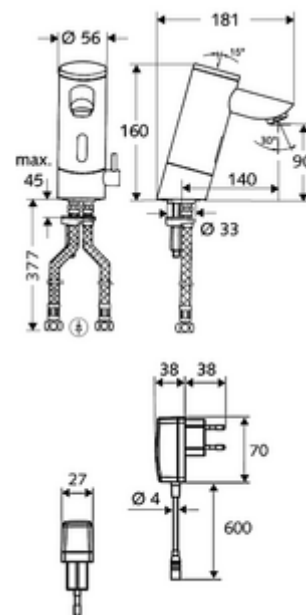

údaje o dodání

- hmotnost: 2,63 kg/kus
- jednotka balení: 1