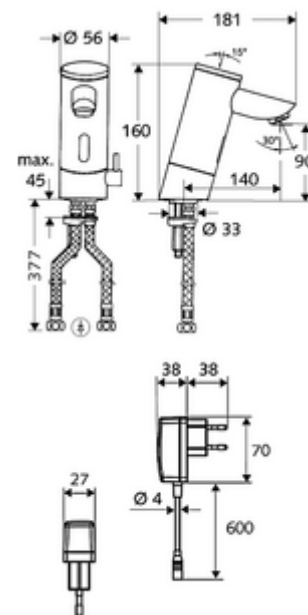

### obsah balení

- infračervený senzor armatury s jedním otvorem
  - Regulátor teploty
  - infračervený elektronický senzor, programovatelný
  - magnetický ventil 6 V s předfiltrem
  - Perlátor
  - Přihrádka na baterii 6 V (integrovaná)
- 4x AAA alkalické baterie 1,5 V
- 2 flexibilní přípojné hadice Clean-Fix S G 3/8 vnitřní závit x 380 mm, s integrovanou zpětnou klapkou (RV, EN 1717: EB) a předfiltrem
- Upevňovací materiál pro montáž umyvadla

### údaje o dodání

- hmotnost: 2,63 kg/kus
- jednotka balení: 1

---