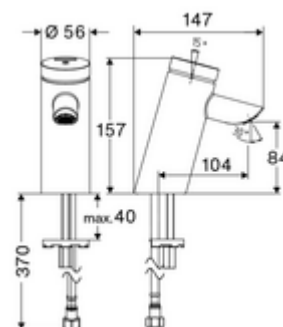

### obsah balení

- samouzavírací jednotvorová armatura
  - samouzavírací kartuše SC II
  - Zapuštěný perlátor (chráněný proti krádeži)
- Flexibilní připojovací hadice Clean-Fix S G 3/8 vnitřní závit x 410 mm, s integrovanou zpětnou klapkou (RV, EN 1717: EB) a předfiltrem
- Upevňovací materiál pro montáž umyvadla

### technické údaje

- doba: 2 - 15 s nastavitelné (7 s nastaveno z výroby)
- průtok: max. 5 l/min závislé na tlaku
- průtok: 1,0 - 5,0 bar
- Max. klidový tlak: 8 bar
- Max. provozní teplota: 70 °C (80 °C pro termickou dezinfekci)
- materiál: Tělo mosaz s atestem pro pitnou vodu
- povrch: chrom
- Přípojka: G 3/8 vnitřní závit
- Zertifikate: P-IX 19436/IO, DIN-DVGW, WRAS
- třída hluku: I
- třída průtoku: O