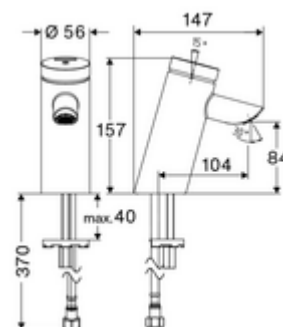

obsah balení

- samouzavírací jednotvorová armatura
 - samouzavírací kartuše SC II
 - Zapuštěný perlátor (chráněný proti krádeži)
- Flexibilní připojovací hadice Clean-Fix S G 3/8 vnitřní závit x 410 mm, s integrovanou zpětnou klapkou (RV, EN 1717: EB) a předfiltrem
- Upevňovací materiál pro montáž umyvadla

technické údaje

- doba: 2 - 15 s nastavitelné (7 s nastaveno z výroby)
- průtok: max. 5 l/min závislé na tlaku
- průtok: 1,0 - 5,0 bar
- Max. klidový tlak: 8 bar
- Max. provozní teplota: 70 °C (80 °C pro termickou dezinfekci)
- materiál: Tělo mosaz s atestem pro pitnou vodu
- povrch: chrom
- Přípojka: G 3/8 vnitřní závit
- Zertifikate: P-IX 19436/IO, DIN-DVGW, WRAS
- třída hluku: I
- třída průtoku: O