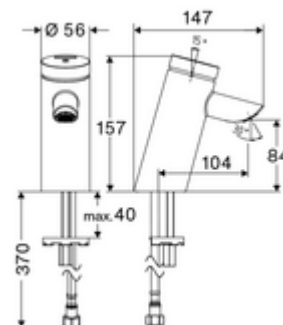

obsah balení

- samouzavírací jednotvorová armatura
 - samouzavírací kartuše SC II
 - Zapuštěný perlátor (chráněný proti krádeži)
- Flexibilní připojovací hadice Clean-Fix S G 3/8 vnitřní závit x 410 mm, s integrovanou zpětnou klapkou (RV, EN 1717: EB) a předfiltrem
- Upevňovací materiál pro montáž umyvadla

technické údaje

- doba: 2 - 15 s nastavitelné (7 s nastaveno z výroby)
- průtok: max. 5 l/min závislé na tlaku
- průtok: 1,0 - 5,0 bar
- Max. klidový tlak: 8 bar
- Max. provozní teplota: 70 °C (80 °C pro termickou dezinfekci)
- materiál: Tělo mosaz s atestem pro pitnou vodu
- povrch: chrom
- Přípojka: G 3/8 vnitřní závit
- Zertifikate: P-IX 19436/IO, DIN-DVGW, WRAS
- třída hluku: I
- třída průtoku: O

údaje o dodání

- hmotnost: 1,64 kg/kus
- jednotka balení: 1

doporučené příslušenství

rohový ventil s regulační funkcí COMFORT s s filtrem
 Klíč na perlátory pro zapuštěné perlátory M24
 umyvadlový výtokový ventil OPEN
 umyvadlový výtokový ventil PUSH OPEN