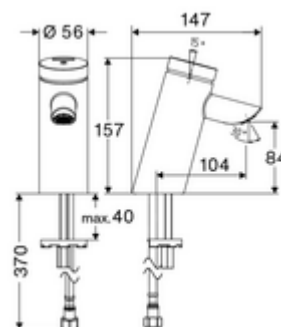

obsah balení

- samouzavírací jednotvorová armatura
 - samouzavírací kartuše SC II
 - Zapuštěný perlátor (chráněný proti krádeži)
- Flexibilní připojovací hadice Clean-Fix S G 3/8 vnitřní závit x 410 mm, s integrovanou zpětnou klapkou (RV, EN 1717: EB) a předfiltrem
- Upevňovací materiál pro montáž umyvadla

technické údaje

- doba: 2 - 15 s nastavitelné (7 s nastaveno z výroby)
- průtok: max. 5 l/min závislé na tlaku
- průtok: 1,0 - 5,0 bar
- Max. klidový tlak: 8 bar
- Max. provozní teplota: 70 °C (80 °C pro termickou dezinfekci)
- materiál: Tělo mosaz s atestem pro pitnou vodu
- povrch: chrom
- Přípojka: G 3/8 vnitřní závit
- Zertifikate: P-IX 19436/IO, DIN-DVGW, WRAS
- třída hluku: I
- třída průtoku: O

údaje o dodání

- hmotnost: 1,64 kg/kus
- jednotka balení: 1

doporučené příslušenství

rohový ventil s regulační funkcí COMFORT s s filtrem
 Klíč na perlátory pro zapuštěné perlátory M24
 umyvadlový výtokový ventil OPEN
 umyvadlový výtokový ventil PUSH OPEN