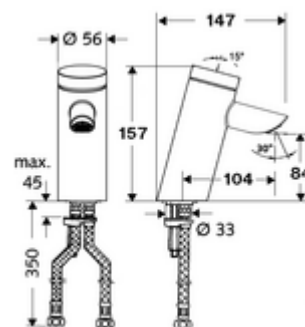

Číslo položky: 02 125 06 99

samouzavírací umyvadlová armatura PURIS SC HD-M - vysokotlaká smíchaná voda

Manuální spouštění s automatickým procesem uzavření. Jednoduché nastavení doby chodu.

obsah balení

- samouzavírací jednotvorová armatura
 - samouzavírací kartuše SC II s omezoavčem horké vody
 - Zapuštěný perlátor (chráněný proti krádeži)
- 2 flexibilní přípojné hadice Clean-Fix S G 3/8 vnitřní závit x 410 mm, s integrovanou zpětnou klapkou (RV, EN 1717: EB) a předfiltrem
- Upevňovací materiál pro montáž umyvadla

technické údaje

- doba: 2 - 15 s nastavitelné (7 s nastaveno z výroby)
- průtok: max. 5 l/min závislé na tlaku
- průtok: 1,0 - 5,0 bar
- Max. klidový tlak: 8 bar
- Max. provozní teplota: 70 °C (80 °C pro termickou dezinfekci)
- materiál: Tělo mosaz s atestem pro pitnou vodu
- povrch: chrom
- Přípojka: 2x G 3/8 vnitřní závit
- Zertifikate: P-IX 19436/IO, DIN-DVGW, Belgaqua, WRAS
- třída hluku: I
- třída průtoku: O

údaje o dodání

- hmotnost: 1,60 kg/kus
- jednotka balení: 1

doporučené příslušenství

rohový ventil s termostatem	obj. č.: 09 414 06 99
ventil pro vyrovnání tlaku PBV	obj. č.: 06 558 12 99
rohový ventil s regulační funkcí COMFORT s s filtrem	obj. č.: 05 430 06 99
Klíč na perlátory pro zapuštěné perlátory M24	obj. č.: 78 233 00 99
umyvadlový výtokový ventil OPEN	obj. č.: 02 002 06 99 nebo
umyvadlový výtokový ventil PUSH OPEN	obj. č.: 02 000 06 99 nebo