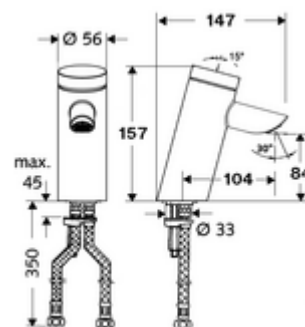

Číslo položky: 02 125 06 99

samouzavírací umyvadlová armatura PURIS SC HD-M - vysokotlaká smíchaná voda

Manuální spouštění s automatickým procesem uzavření. Jednoduché nastavení doby chodu.

obsah balení

- samouzavírací jednotvorová armatura
 - samouzavírací kartuše SC II s omezoavčem horké vody
 - Zapuštěný perlátor (chráněný proti krádeži)
- 2 flexibilní přípojné hadice Clean-Fix S G 3/8 vnitřní závit x 410 mm, s integrovanou zpětnou klapkou (RV, EN 1717: EB) a předfiltrem
- Upevňovací materiál pro montáž umyvadla

technické údaje

- doba: 2 - 15 s nastavitelné (7 s nastaveno z výroby)
- průtok: max. 5 l/min závislé na tlaku
- průtok: 1,0 - 5,0 bar
- Max. klidový tlak: 8 bar
- Max. provozní teplota: 70 °C (80 °C pro termickou dezinfekci)
- materiál: Tělo mosaz s atestem pro pitnou vodu
- povrch: chrom
- Přípojka: 2x G 3/8 vnitřní závit
- Zertifikate: P-IX 19436/IO, DIN-DVGW, Belgaqua, WRAS
- třída hluku: I
- třída průtoku: O

údaje o dodání

- hmotnost: 1,60 kg/kus
- jednotka balení: 1

doporučené příslušenství

rohový ventil s termostatem	obj. č.: 09 414 06 99
ventil pro vyrovnání tlaku PBV	obj. č.: 06 558 12 99
rohový ventil s regulační funkcí COMFORT s s filtrem	obj. č.: 05 430 06 99
Klíč na perlátory pro zapuštěné perlátory	obj. č.: 78 233 00 99
umyvadlový výtokový ventil OPEN	obj. č.: 02 002 06 99 nebo
umyvadlový výtokový ventil PUSH OPEN	obj. č.: 02 000 06 99 nebo