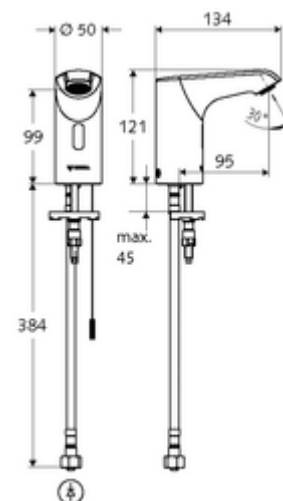

obsah balení

- infračervený senzor armatury s jedním otvorem
 - infračervený elektronický senzor, programovatelný
 - axiální magnetický ventil 6 V s předfiltrem
 - Perlátor
 - připojovací kabel 250 mm, s konektorem 3pólovým, třída ochrany IP 65
- Flexibilní připojovací hadice Clean-Fix S G 3/8 vnitřní závit x 400 mm, s integrovanou zpětnou klapkou (RV, EN 1717: EB) a předfiltrem
- Upevňovací materiál pro montáž umyvadla