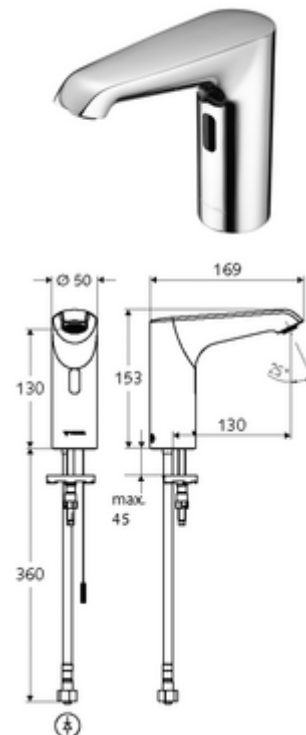

Číslo položky: 00 219 06 99

elektronická umyvadlová armatura XERIS E HD-K mid. - vysokotlaká studená voda/předmíchaná voda

Řízeno infračerveným senzorem. Exkluzivní napájení proudem. Vhodné pro propojení s SCHELL systémem vodního hospodaření SWS. Parametrizace pomocí SCHELL Single Control SSC. připraveno pro napájení přes SCHELL SWS systém nebo centrální zdroj

obsah balení

- infračervený senzor armatury s jedním otvorem
 - infračervený elektronický senzor, programovatelný
 - axiální magnetický ventil 6 V s předfiltrem
 - Perlátor
 - připojovací kabel 220 mm, s konektorem 3pólovým, třída ochrany IP 65
- Flexibilní připojovací hadice Clean-Fix S G 3/8 vnitřní závit x 400 mm, s integrovanou zpětnou klapkou (RV, EN 1717: EB) a předfiltrem
- Upevňovací materiál pro montáž umyvadla