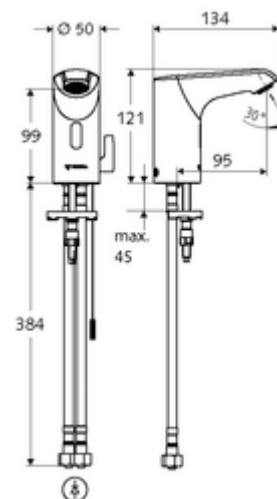

obsah balení

- infračervený senzor armatury s jedním otvorem
 - Regulátor teploty
 - infračervený elektronický senzor, programovatelný
 - axiální magnetický ventil 6 V s předfiltrem
 - Perlátor
 - přípojovací kabel 250 mm, s konektorem 3pólovým, třída ochrany IP 65
- 2 flexibilní přípojné hadice Clean-Fix S G 3/8 vnitřní závit x 400 mm, s integrovanou zpětnou klapkou (RV, EN 1717: EB) a předfiltrem
- Upevňovací materiál pro montáž umyvadla