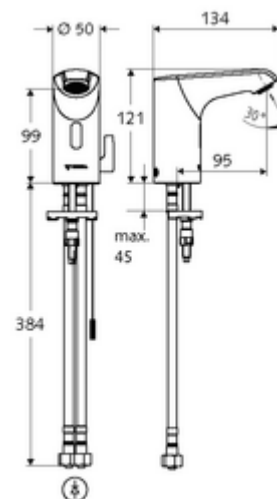

obsah balení

- infračervený senzor armatury s jedním otvorem
 - Regulátor teploty
 - infračervený elektronický senzor, programovatelný
 - axiální magnetický ventil 6 V s předfiltrem
 - Perlátor
 - připojovací kabel 250 mm, s konektorem 3pólovým, třída ochrany IP 65
- 2 flexibilní přípojné hadice Clean-Fix S G 3/8 vnitřní závit x 400 mm, s integrovanou zpětnou klapkou (RV, EN 1717: EB) a předfiltrem
- Upevňovací materiál pro montáž umyvadla