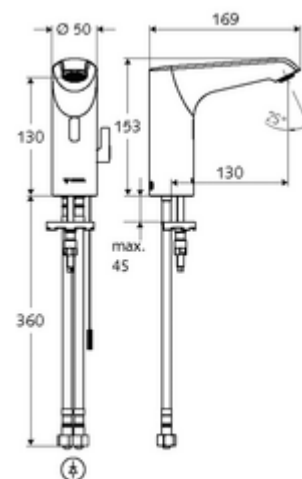

obsah balení

- infračervený senzor armatury s jedním otvorem
 - Regulátor teploty
 - infračervený elektronický senzor, programovatelný
 - axiální magnetický ventil 6 V s předfiltrem
 - Perlátor
 - připojovací kabel 220 mm, s konektorem 3pólovým, třída ochrany IP 65
- 2 flexibilní přípojné hadice Clean-Fix S G 3/8 vnitřní závit x 400 mm, s integrovanou zpětnou klapkou (RV, EN 1717: EB) a předfiltrem
- Upevňovací materiál pro montáž umyvadla