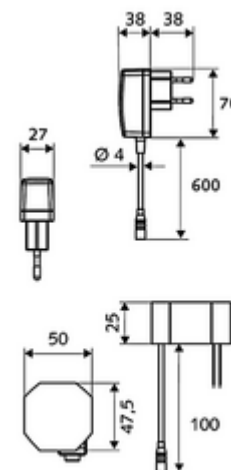

technické údaje

- možnost nastavení pomocí SWS SSC
  - Dosah senzoru (krátký/střední/dlouhý)
  - Programování přes přibližovací reflex (vyp/zap)
  - Max. doba chodu (1-360 s)
  - Doba doběhu (0,6 - 60 s)
  - hygienický proplach (vyp/5-600 s, každých 1-240 hodin po posledním spláchnutí/ každých 1-240 hod)
  - Trvalé splachování pro termickou dezinfekci s ochranou proti opaření (vyp/15-600 s)
  - Trvalý průtok (vyp/15-600 s)
  - Energetický úsporný režim (vyp/1-254 h po posledním použití)
  - Zastavení čištění (vyp/60-360 s)
- možnost nastavení přiblížením ruky
  - Dosah senzoru (krátký/střední/dlouhý)
  - hygienický proplach (vyp/30 s, každých 24 hodin po posledním spláchnutí/ každých 24 hod)
  - Trvalé splachování pro termickou dezinfekci s ochranou proti opaření (vyp/300 s/120 s)
  - Zastavení čištění (vyp/60 s)
- průtok: max. 5 l/min závislé na tlaku
- průtok: 1,0 - 5,0 bar
- Max. klidový tlak: 8 bar
- Max. provozní teplota: 70 °C (80 °C pro termickou dezinfekci)
- materiál: Tělo mosaz; Díly vedoucí vodu plast
- povrch: chrom
- Zertifikate: PA-IX 29072/IO, Belgaqua
- třída hluku: I
- třída průtoku: O

údaje o dodání

- hmotnost: 1,82 kg/kus
- jednotka balení: 1