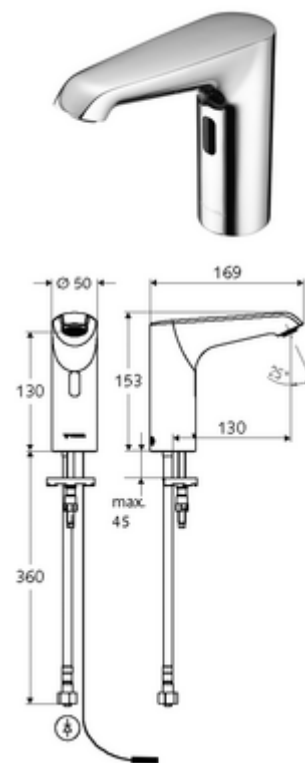

technické údaje

- možnost nastavení pomocí SWS SSC
  - Dosah senzoru (krátký/střední/dlouhý)
  - Programování přes přibližovací reflex (vyp/zap)
  - Max. doba chodu (1-360 s)
  - Doba doběhu (0,6 - 60 s)
  - hygienický proplach (vyp/5-600 s, každých 1-240 hodin po posledním spláchnutí/ každých 1-240 hod)
  - Trvalé splachování pro termickou dezinfekci s ochranou proti opaření (vyp/15-600 s)
  - Trvalý průtok (vyp/15-600 s)
  - Energetický úsporný režim (vyp/1-254 h po posledním použití)
  - Zastavení čištění (vyp/60-360 s)
- možnost nastavení přiblížením ruky
  - Dosah senzoru (krátký/střední/dlouhý)
  - hygienický proplach (vyp/30 s, každých 24 hodin po posledním spláchnutí/ každých 24 hod)
  - Trvalé splachování pro termickou dezinfekci s ochranou proti opaření (vyp/300 s/120 s)
  - Zastavení čištění (vyp/60 s)
- průtok: max. 5 l/min závislé na tlaku
- průtok: 1,0 - 5,0 bar
- Max. klidový tlak: 8 bar
- Max. provozní teplota: 70 °C (80 °C pro termickou dezinfekci)
- materiál: Tělo mosaz; Díly vedoucí vodu plast
- povrch: chrom
- Zertifikate: PA-IX 29072/IO, Belgaqua
- třída hluku: I
- třída průtoku: O

údaje o dodání

- hmotnost: 1,82 kg/kus
- jednotka balení: 1