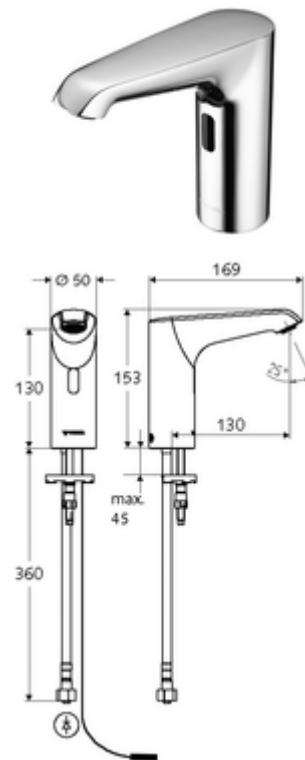

technické údaje

- možnost nastavení pomocí SWS SSC
  - Dosah senzoru (krátký/střední/dlouhý)
  - Programování přes přibližovací reflex (vyp/zap)
  - Max. doba chodu (1-360 s)
  - Doba doběhu (0,6 - 60 s)
  - hygienický proplach (vyp/5-600 s, každých 1-240 hodin po posledním spláchnutí/ každých 1-240 hod)
  - Trvalé splachování pro termickou dezinfekci s ochranou proti opaření (vyp/15-600 s)
  - Trvalý průtok (vyp/15-600 s)
  - Energetický úsporný režim (vyp/1-254 h po posledním použití)
  - Zastavení čištění (vyp/60-360 s)
- možnost nastavení přiblížením ruky
  - Dosah senzoru (krátký/střední/dlouhý)
  - hygienický proplach (vyp/30 s, každých 24 hodin po posledním spláchnutí/ každých 24 hod)
  - Trvalé splachování pro termickou dezinfekci s ochranou proti opaření (vyp/300 s/120 s)
  - Zastavení čištění (vyp/60 s)
- průtok: max. 5 l/min závislé na tlaku
- průtok: 1,0 - 5,0 bar
- Max. klidový tlak: 8 bar
- Max. provozní teplota: 70 °C (80 °C pro termickou dezinfekci)
- materiál: Tělo mosaz; Díly vedoucí vodu plast
- povrch: chrom
- Zertifikate: PA-IX 29072/IO, Belgaqua
- třída hluku: I
- třída průtoku: O

údaje o dodání

- hmotnost: 1,82 kg/kus
- jednotka balení: 1