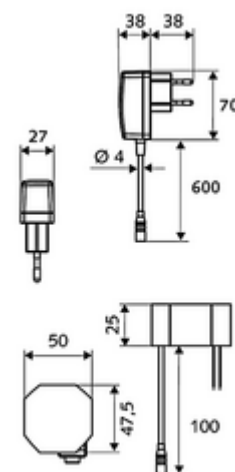

technické údaje

- možnost nastavení pomocí SWS SSC
  - Dosah senzoru (krátký/střední/dlouhý)
  - Programování přes přibližovací reflex (vyp/zap)
  - Max. doba chodu (1-360 s)
  - Doba doběhu (0,6 - 60 s)
  - hygienický proplach (vyp/5-600 s, každých 1-240 hodin po posledním spláchnutí/ každých 1-240 hod)
  - Trvalé splachování pro termickou dezinfekci s ochranou proti opaření (vyp/15-600 s)
  - Trvalý průtok (vyp/15-600 s)
  - Energetický úsporný režim (vyp/1-254 h po posledním použití)
  - Zastavení čištění (vyp/60-360 s)
- možnost nastavení přiblížením ruky
  - Dosah senzoru (krátký/střední/dlouhý)
  - hygienický proplach (vyp/30 s, každých 24 hodin po posledním spláchnutí/ každých 24 hod)
  - Trvalé splachování pro termickou dezinfekci s ochranou proti opaření (vyp/300 s/120 s)
  - Zastavení čištění (vyp/60 s)
- průtok: max. 5 l/min závislé na tlaku
- průtok: 1,0 - 5,0 bar
- Max. klidový tlak: 8 bar
- Max. provozní teplota: 70 °C (80 °C pro termickou dezinfekci)
- materiál: Tělo mosaz; Díly vedoucí vodu plast
- povrch: chrom
- Zertifikate: PA-IX 29072/IO, Belgaqua
- třída hluku: I
- třída průtoku: O

údaje o dodání

- hmotnost: 1,82 kg/kus
- jednotka balení: 1