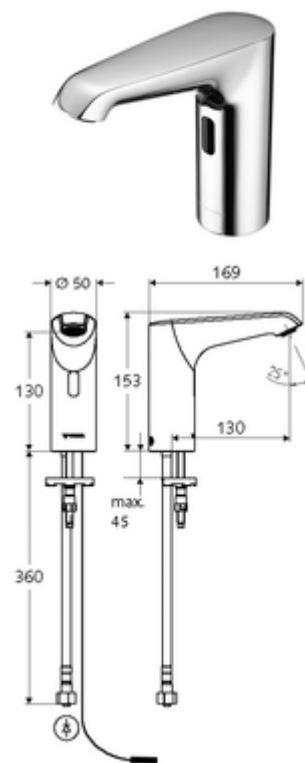

technické údaje

- možnost nastavení pomocí SWS SSC
  - Dosah senzoru (krátký/střední/dlouhý)
  - Programování přes přibližovací reflex (vyp/zap)
  - Max. doba chodu (1-360 s)
  - Doba doběhu (0,6 - 60 s)
  - hygienický proplach (vyp/5-600 s, každých 1-240 hodin po posledním spláchnutí/ každých 1-240 hod)
  - Trvalé splachování pro termickou dezinfekci s ochranou proti opaření (vyp/15-600 s)
  - Trvalý průtok (vyp/15-600 s)
  - Energetický úsporný režim (vyp/1-254 h po posledním použití)
  - Zastavení čištění (vyp/60-360 s)
- možnost nastavení přiblížením ruky
  - Dosah senzoru (krátký/střední/dlouhý)
  - hygienický proplach (vyp/30 s, každých 24 hodin po posledním spláchnutí/ každých 24 hod)
  - Trvalé splachování pro termickou dezinfekci s ochranou proti opaření (vyp/300 s/120 s)
  - Zastavení čištění (vyp/60 s)
- průtok: max. 5 l/min závislé na tlaku
- průtok: 1,0 - 5,0 bar
- Max. klidový tlak: 8 bar
- Max. provozní teplota: 70 °C (80 °C pro termickou dezinfekci)
- materiál: Tělo mosaz; Díly vedoucí vodu plast
- povrch: chrom
- Zertifikate: PA-IX 29072/IO, Belgaqua
- třída hluku: I
- třída průtoku: O

údaje o dodání

- hmotnost: 1,82 kg/kus
- jednotka balení: 1