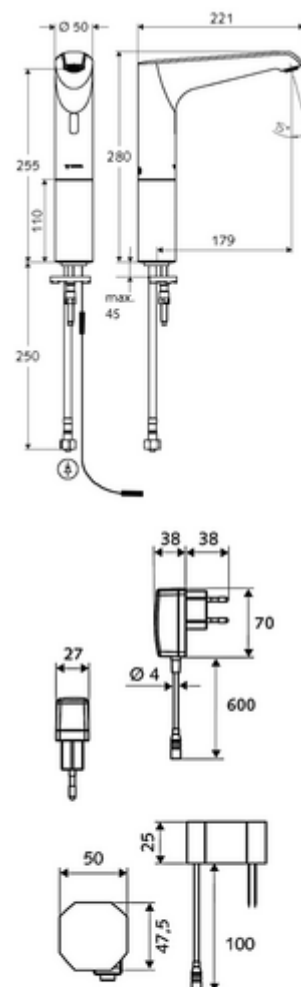

údaje o dodání

- hmotnost: 2,54 kg/kus