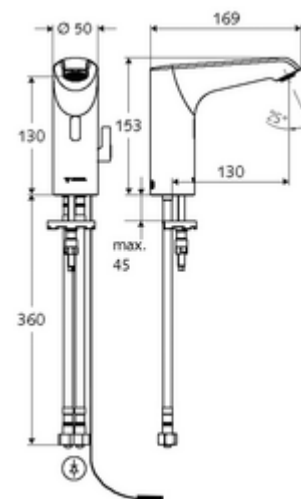

### obsah balení

- infračervený senzor armatury s jedním otvorem
  - Regulátor teploty
  - infračervený elektronický senzor, programovatelný
  - axiální magnetický ventil 6 V s předfiltrem
  - Perlátor
  - připojovací kabel 220 mm, s konektorem 3pólovým, třída ochrany IP 65
- Podomítkový síťový zdroj 9 V DC, 100-240 V AC, 50-60 Hz
- 2 flexibilní přípojné hadice Clean-Fix S G 3/8 vnitřní závit x 400 mm, s integrovanou zpětnou klapkou (RV, EN 1717: EB) a předfiltrem
- Upevňovací materiál pro montáž umyvadla