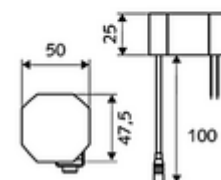

### obsah balení

- infračervený senzor armatury s jedním otvorem
  - Regulátor teploty
  - infračervený elektronický senzor, programovatelný
  - axiální magnetický ventil 6 V s předfiltrem
  - Perlátor
  - připojovací kabel 220 mm, s konektorem 3pólovým, třída ochrany IP 65
- Podomítkový síťový zdroj 9 V DC, 100-240 V AC, 50-60 Hz
- 2 flexibilní přípojné hadice Clean-Fix S G 3/8 vnitřní závit x 400 mm, s integrovanou zpětnou klapkou (RV, EN 1717: EB) a předfiltrem
- Upevňovací materiál pro montáž umyvadla