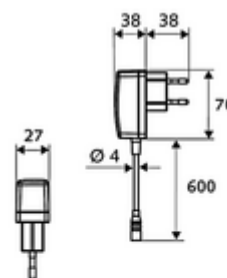

Číslo položky: 00 228 06 99

elektronická umyvadlová armatura XERIS E HD-M mid. - vysokotlaká smíchaná voda

Řízeno infračerveným senzorem. Síťový provoz (podomítkový síťový zdroj). Vhodné pro propojení s SCHELL systémem vodního hospodaření SWS. Parametrizace pomocí SCHELL Single Control SSC.

obsah balení

- infračervený senzor armatury s jedním otvorem
 - Regulátor teploty
 - infračervený elektronický senzor, programovatelný
 - axiální magnetický ventil 6 V s předfiltrem
 - Perlátor
 - připojovací kabel 220 mm, s konektorem 3pólovým, třída ochrany IP 65
- Podomítkový síťový zdroj 9 V DC, 100-240 V AC, 50-60 Hz
- 2 flexibilní přípojné hadice Clean-Fix S G 3/8 vnitřní závit x 400 mm, s integrovanou zpětnou klapkou (RV, EN 1717: EB) a předfiltrem
- Upevňovací materiál pro montáž umyvadla