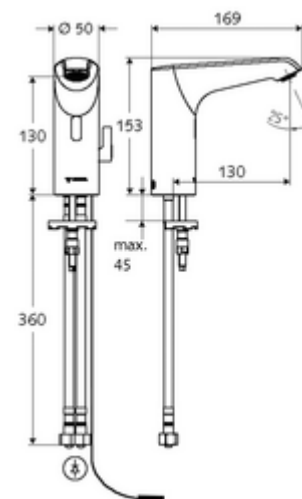

Číslo položky: 00 228 06 99

elektronická umyvadlová armatura XERIS E HD-M mid. - vysokotlaká smíchaná voda

Řízeno infračerveným senzorem. Síťový provoz (podomítkový síťový zdroj). Vhodné pro propojení s SCHELL systémem vodního hospodaření SWS. Parametrizace pomocí SCHELL Single Control SSC.

obsah balení

- infračervený senzor armatury s jedním otvorem
 - Regulátor teploty
 - infračervený elektronický senzor, programovatelný
 - axiální magnetický ventil 6 V s předfiltrem
 - Perlátor
 - připojovací kabel 220 mm, s konektorem 3pólovým, třída ochrany IP 65
- Podomítkový síťový zdroj 9 V DC, 100-240 V AC, 50-60 Hz
- 2 flexibilní přípojné hadice Clean-Fix S G 3/8 vnitřní závit x 400 mm, s integrovanou zpětnou klapkou (RV, EN 1717: EB) a předfiltrem
- Upevňovací materiál pro montáž umyvadla