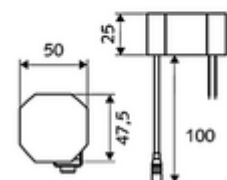

obsah balení

- infračervený senzor armatury s jedním otvorem
 - Regulátor teploty
 - infračervený elektronický senzor, programovatelný
 - axiální magnetický ventil 6 V s předfiltrem
 - Perlátor
 - připojovací kabel 220 mm, s konektorem 3pólovým, třída ochrany IP 65
- Podomítkový síťový zdroj 9 V DC, 100-240 V AC, 50-60 Hz
- 2 flexibilní přípojné hadice Clean-Fix S G 3/8 vnitřní závit x 400 mm, s integrovanou zpětnou klapkou (RV, EN 1717: EB) a předfiltrem
- Upevňovací materiál pro montáž umyvadla