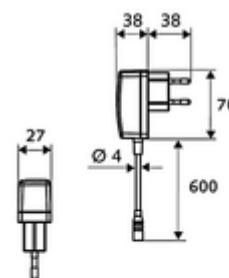

### obsah balení

- infračervený senzor armatury s jedním otvorem
  - Regulátor teploty
  - infračervený elektronický senzor, programovatelný
  - axiální magnetický ventil 6 V s předfiltrem
  - Perlátor
  - připojovací kabel 220 mm, s konektorem 3pólovým, třída ochrany IP 65
- Podomítkový síťový zdroj 9 V DC, 100-240 V AC, 50-60 Hz
- 2 flexibilní přípojné hadice Clean-Fix S G 3/8 vnitřní závit x 400 mm, s integrovanou zpětnou klapkou (RV, EN 1717: EB) a předfiltrem
- Upevňovací materiál pro montáž umyvadla