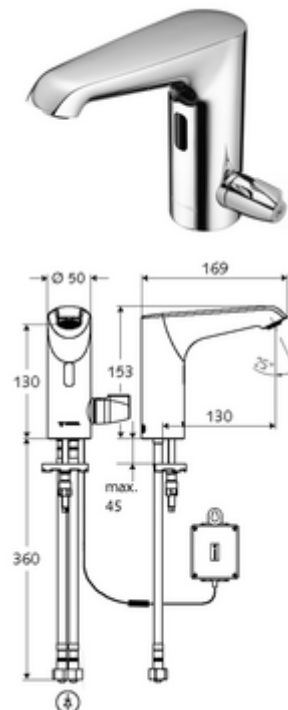

Číslo položky: 00 232 06 99

elektronická umyvadlová armatura XERIS E T HD-M mid. - vysokotlaká smíchaná voda, termostat ThermoProtect

Řízeno infračerveným senzorem. Bateriový provoz. Vhodné pro propojení s SCHELL systémem vodního hospodaření SWS. Parametrizace pomocí SCHELL Single Control SSC.

obsah balení

- infračervený senzor armatury s jedním otvorem
 - ThermoProtect termostat podle EN 1111, teplotní pojistka (tovární nastavení na 38 °C), ochrana proti opaření při výpadku přívodu studené vody
 - infračervený elektronický senzor, programovatelný
 - axiální magnetický ventil 6 V s předfiltrem
 - Perlátor
 - připojovací kabel 220 mm, s konektorem 3pólovým, třída ochrany IP 65
- Příhrádka na baterii 6 V, třída ochrany IP 65
- 4x AA alkalické baterie 1,5 V
- 2 flexibilní přípojné hadice Clean-Fix S G 3/8 vnitřní závit x 400 mm, s integrovanou zpětnou klapkou (RV, EN 1717: EB) a předfiltrem
- Upevňovací materiál pro montáž umyvadla