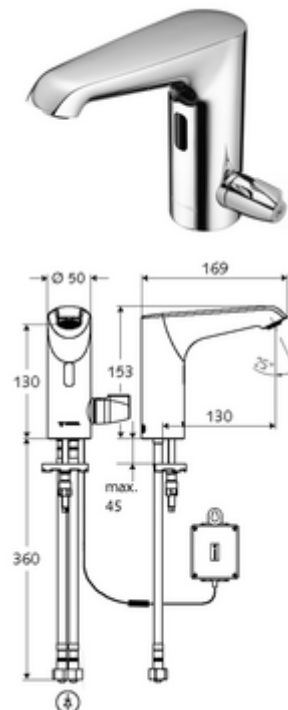

## elektronická umyvadlová armatura XERIS E T HD-M mid. - vysokotlaká smíchaná voda, termostat ThermoProtect

Řízeno infračerveným senzorem. Bateriový provoz. Vhodné pro propojení s SCHELL systémem vodního hospodaření SWS. Parametrizace pomocí SCHELL Single Control SSC.

### obsah balení

- infračervený senzor armatury s jedním otvorem
  - ThermoProtect termostat podle EN 1111, teplotní pojistka (tovární nastavení na 38 °C), ochrana proti opaření při výpadku přívodu studené vody
  - infračervený elektronický senzor, programovatelný
  - axiální magnetický ventil 6 V s předfiltrem
  - Perlátor
  - připojovací kabel 220 mm, s konektorem 3pólovým, třída ochrany IP 65
- Příhrádka na baterii 6 V, třída ochrany IP 65
- 4x AA alkalické baterie 1,5 V
- 2 flexibilní přípojné hadice Clean-Fix S G 3/8 vnitřní závit x 400 mm, s integrovanou zpětnou klapkou (RV, EN 1717: EB) a předfiltrem
- Upevňovací materiál pro montáž umyvadla