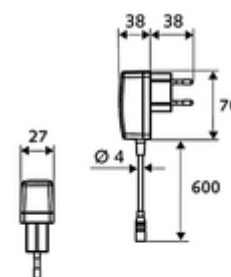

obsah balení

- infračervený senzor armatury s jedním otvorem
 - ThermoProtect termostat podle EN 1111, teplotní pojistka (tovární nastavení na 38 °C), ochrana proti opaření při výpadku přívodu studené vody
 - infračervený elektronický senzor, programovatelný
 - axiální magnetický ventil 6 V s předfiltrem
 - Perlátor
 - připojovací kabel 220 mm, s konektorem 3pólovým, třída ochrany IP 65
- Zástrčkový síťový zdroj 9 V DC, 100-240 V AC, 50-60 Hz
- 2 flexibilní přípojné hadice Clean-Fix S G 3/8 vnitřní závit x 400 mm, s integrovanou zpětnou klapkou (RV, EN 1717: EB) a předfiltrem
- Upevňovací materiál pro montáž umyvadla

údaje o dodání

- hmotnost: 2,51 kg/kus
- jednotka balení: 1

doporučené příslušenství

SSC Bluetooth®-Modul	obj. č.: 00 916 00 99
prodlužovací kabel 1,5 m	obj. č.: 51 010 00 99 nebo
prodlužovací kabel 1,5 m	obj. č.: 51 023 00 99 nebo
rohový ventil s regulační funkcí COMFORT s s filtrem	obj. č.: 05 430 06 99
umyvadlový výtokový ventil OPEN	obj. č.: 02 002 06 99 nebo
umyvadlový výtokový ventil PUSH OPEN	obj. č.: 02 000 06 99 nebo