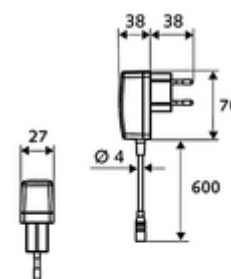

### obsah balení

- infračervený senzor armatury s jedním otvorem
  - ThermoProtect termostat podle EN 1111, teplotní pojistka (tovární nastavení na 38 °C), ochrana proti opaření při výpadku přívodu studené vody
  - infračervený elektronický senzor, programovatelný
  - axiální magnetický ventil 6 V s předfiltrem
  - Perlátor
  - připojovací kabel 220 mm, s konektorem 3pólovým, třída ochrany IP 65
- Zástrčkový síťový zdroj 9 V DC, 100-240 V AC, 50-60 Hz
- 2 flexibilní přípojné hadice Clean-Fix S G 3/8 vnitřní závit x 400 mm, s integrovanou zpětnou klapkou (RV, EN 1717: EB) a předfiltrem
- Upevňovací materiál pro montáž umyvadla