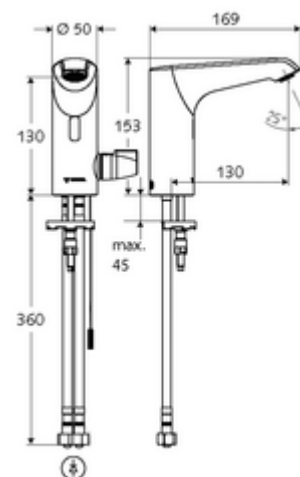

obsah balení

- infračervený senzor armatury s jedním otvorem
 - ThermoProtect termostat podle EN 1111, teplotní pojistka (tovární nastavení na 38 °C), ochrana proti opaření při výpadku přívodu studené vody
 - infračervený elektronický senzor, programovatelný
 - axiální magnetický ventil 6 V s předfiltrem
 - Perlátor
 - připojovací kabel 220 mm, s konektorem 3pólovým, třída ochrany IP 65
- Zástrčkový síťový zdroj 9 V DC, 100-240 V AC, 50-60 Hz
- 2 flexibilní přípojné hadice Clean-Fix S G 3/8 vnitřní závit x 400 mm, s integrovanou zpětnou klapkou (RV, EN 1717: EB) a předfiltrem
- Upevňovací materiál pro montáž umyvadla