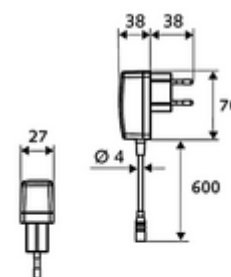

### obsah balení

- infračervený senzor armatury s jedním otvorem
  - ThermoProtect termostat podle EN 1111, teplotní pojistka (tovární nastavení na 38 °C), ochrana proti opaření při výpadku přívodu studené vody
  - infračervený elektronický senzor, programovatelný
  - axiální magnetický ventil 6 V s předfiltrem
  - Perlátor
  - připojovací kabel 220 mm, s konektorem 3pólovým, třída ochrany IP 65
- Zástrčkový síťový zdroj 9 V DC, 100-240 V AC, 50-60 Hz
- 2 flexibilní přípojné hadice Clean-Fix S G 3/8 vnitřní závit x 400 mm, s integrovanou zpětnou klapkou (RV, EN 1717: EB) a předfiltrem
- Upevňovací materiál pro montáž umyvadla