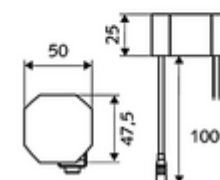

obsah balení

- infračervený senzor armatury s jedním otvorem
 - ThermoProtect termostat podle EN 1111, teplotní pojistka (tovární nastavení na 38 °C), ochrana proti opaření při výpadku přívodu studené vody
 - infračervený elektronický senzor, programovatelný
 - axiální magnetický ventil 6 V s předfiltrem
 - Perlátor
 - připojovací kabel 220 mm, s konektorem 3pólovým, třída ochrany IP 65
- Zástrčkový síťový zdroj 9 V DC, 100-240 V AC, 50-60 Hz
- 2 flexibilní přípojné hadice Clean-Fix S G 3/8 vnitřní závit x 400 mm, s integrovanou zpětnou klapkou (RV, EN 1717: EB) a předfiltrem
- Upevňovací materiál pro montáž umyvadla