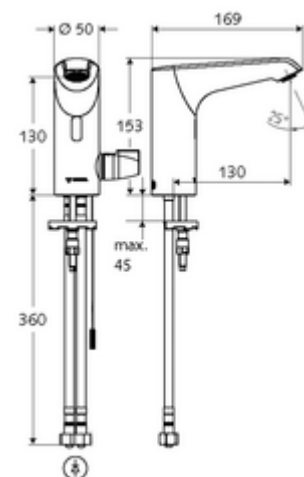

obsah balení

- infračervený senzor armatury s jedním otvorem
 - ThermoProtect termostat podle EN 1111, teplotní pojistka (tovární nastavení na 38 °C), ochrana proti opaření při výpadku přívodu studené vody
 - infračervený elektronický senzor, programovatelný
 - axiální magnetický ventil 6 V s předfiltrem
 - Perlátor
 - připojovací kabel 220 mm, s konektorem 3pólovým, třída ochrany IP 65
- Podomítkový síťový zdroj 9 V DC, 100-240 V AC, 50-60 Hz
- 2 flexibilní přípojné hadice Clean-Fix S G 3/8 vnitřní závit x 400 mm, s integrovanou zpětnou klapkou (RV, EN 1717: EB) a předfiltrem
- Upevňovací materiál pro montáž umyvadla