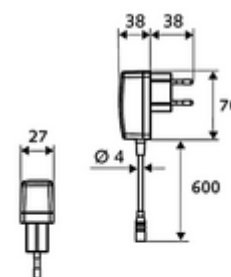

obsah balení

- infračervený senzor armatury s jedním otvorem
 - ThermoProtect termostat podle EN 1111, teplotní pojistka (tovární nastavení na 38 °C), ochrana proti opaření při výpadku přívodu studené vody
 - infračervený elektronický senzor, programovatelný
 - axiální magnetický ventil 6 V s předfiltrem
 - Perlátor
 - připojovací kabel 220 mm, s konektorem 3pólovým, třída ochrany IP 65
- Podomítkový síťový zdroj 9 V DC, 100-240 V AC, 50-60 Hz
- 2 flexibilní přípojné hadice Clean-Fix S G 3/8 vnitřní závit x 400 mm, s integrovanou zpětnou klapkou (RV, EN 1717: EB) a předfiltrem
- Upevňovací materiál pro montáž umyvadla