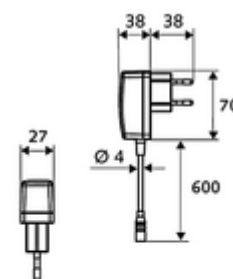

obsah balení

- infračervený senzor armatury s jedním otvorem
 - ThermoProtect termostat podle EN 1111, teplotní pojistka (tovární nastavení na 38 °C), ochrana proti opaření při výpadku přívodu studené vody
 - infračervený elektronický senzor, programovatelný
 - axiální magnetický ventil 6 V s předfiltrem
 - Perlátor
 - připojovací kabel 220 mm, s konektorem 3pólovým, třída ochrany IP 65
- Podomítkový síťový zdroj 9 V DC, 100-240 V AC, 50-60 Hz
- 2 flexibilní přípojné hadice Clean-Fix S G 3/8 vnitřní závit x 400 mm, s integrovanou zpětnou klapkou (RV, EN 1717: EB) a předfiltrem
- Upevňovací materiál pro montáž umyvadla