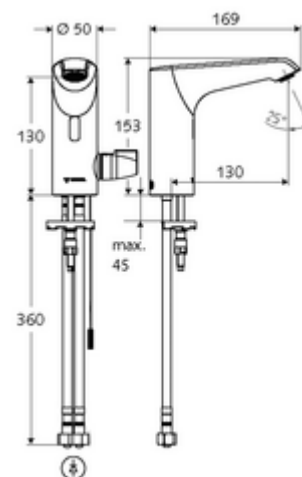

obsah balení

- infračervený senzor armatury s jedním otvorem
 - ThermoProtect termostat podle EN 1111, teplotní pojistka (tovární nastavení na 38 °C), ochrana proti opaření při výpadku přívodu studené vody
 - infračervený elektronický senzor, programovatelný
 - axiální magnetický ventil 6 V s předfiltrem
 - Perlátor
 - připojovací kabel 220 mm, s konektorem 3pólovým, třída ochrany IP 65
- Podomítkový síťový zdroj 9 V DC, 100-240 V AC, 50-60 Hz
- 2 flexibilní přípojné hadice Clean-Fix S G 3/8 vnitřní závit x 400 mm, s integrovanou zpětnou klapkou (RV, EN 1717: EB) a předfiltrem
- Upevňovací materiál pro montáž umyvadla