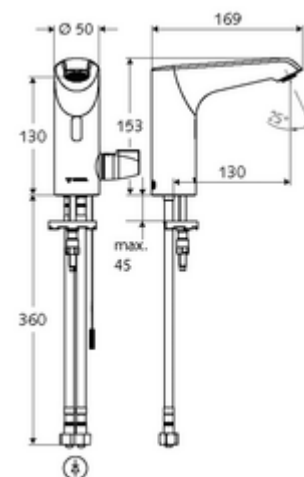

obsah balení

- infračervený senzor armatury s jedním otvorem
 - ThermoProtect termostat podle EN 1111, teplotní pojistka (tovární nastavení na 38 °C), ochrana proti opaření při výpadku přívodu studené vody
 - infračervený elektronický senzor, programovatelný
 - axiální magnetický ventil 6 V s předfiltrem
 - Perlátor
 - připojovací kabel 220 mm, s konektorem 3pólovým, třída ochrany IP 65
- 2 flexibilní přípojné hadice Clean-Fix S G 3/8 vnitřní závit x 400 mm, s integrovanou zpětnou klapkou (RV, EN 1717: EB) a předfiltrem
- Upevňovací materiál pro montáž umyvadla