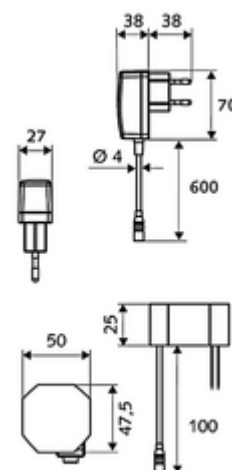

technické údaje

- možnost nastavení pomocí SWS SSC
  - Dosah senzoru (krátký/střední/dlouhý)
  - Programování přes přibližovací reflex (vyp/zap)
  - Max. doba chodu (1-360 s)
  - Doba doběhu (0,6 - 60 s)
  - hygienický proplach (vyp/5-600 s, každých 1-240 hodin po posledním spláchnutí/ každých 1-240 hod)
  - Trvalé splachování pro termickou dezinfekci s ochranou proti opaření (vyp/15-600 s)
  - Trvalý průtok (vyp/15-600 s)
  - Energetický úsporný režim (vyp/1-254 h po posledním použití)
  - Zastavení čištění (vyp/60-360 s)
- možnost nastavení přiblížením ruky
  - Dosah senzoru (krátký/střední/dlouhý)
  - hygienický proplach (vyp/30 s, každých 24 hodin po posledním spláchnutí/ každých 24 hod)
  - Trvalé splachování pro termickou dezinfekci s ochranou proti opaření (vyp/300 s/120 s)
  - Zastavení čištění (vyp/60 s)
- průtok: max. 5 l/min závislé na tlaku
- průtok: 1,0 - 5,0 bar
- Max. klidový tlak: 8 bar
- Max. provozní teplota: 70 °C (80 °C pro termickou dezinfekci)
- materiál: Tělo mosaz; Díly vedoucí vodu plast
- povrch: chrom
- Zertifikate: PA-IX 29072/IO, Belgaqua
- třída hluku: I
- třída průtoku: O

údaje o dodání

- hmotnost: 1,71 kg/kus
- jednotka balení: 1