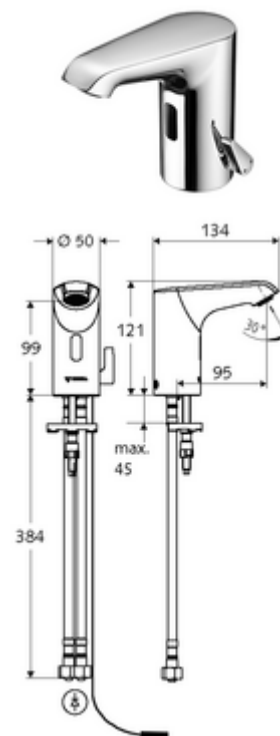

technické údaje

- možnost nastavení pomocí SWS SSC
  - Dosah senzoru (krátký/střední/dlouhý)
  - Programování přes přibližovací reflex (vyp/zap)
  - Max. doba chodu (1-360 s)
  - Doba doběhu (0,6 - 60 s)
  - hygienický proplach (vyp/5-600 s, každých 1-240 hodin po posledním spláchnutí/ každých 1-240 hod)
  - Trvalé splachování pro termickou dezinfekci s ochranou proti opaření (vyp/15-600 s)
  - Trvalý průtok (vyp/15-600 s)
  - Energetický úsporný režim (vyp/1-254 h po posledním použití)
  - Zastavení čištění (vyp/60-360 s)
- možnost nastavení přiblížením ruky
  - Dosah senzoru (krátký/střední/dlouhý)
  - hygienický proplach (vyp/30 s, každých 24 hodin po posledním spláchnutí/ každých 24 hod)
  - Trvalé splachování pro termickou dezinfekci s ochranou proti opaření (vyp/300 s/120 s)
  - Zastavení čištění (vyp/60 s)
- průtok: max. 5 l/min závislé na tlaku
- průtok: 1,0 - 5,0 bar
- Max. klidový tlak: 8 bar
- Max. provozní teplota: 70 °C (80 °C pro termickou dezinfekci)
- materiál: Tělo mosaz; Díly vedoucí vodu plast
- povrch: chrom
- Zertifikate: PA-IX 29072/IO, Belgaqua
- třída hluku: I
- třída průtoku: O

údaje o dodání

- hmotnost: 1,71 kg/kus
- jednotka balení: 1