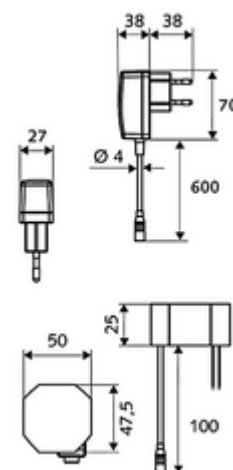

technické údaje

- možnost nastavení pomocí SWS SSC
  - Dosah senzoru (krátký/střední/dlouhý)
  - Programování přes přibližovací reflex (vyp/zap)
  - Max. doba chodu (1-360 s)
  - Doba doběhu (0,6 - 60 s)
  - hygienický proplach (vyp/5-600 s, každých 1-240 hodin po posledním spláchnutí/ každých 1-240 hod)
  - Trvalé splachování pro termickou dezinfekci s ochranou proti opaření (vyp/15-600 s)
  - Trvalý průtok (vyp/15-600 s)
  - Energetický úsporný režim (vyp/1-254 h po posledním použití)
  - Zastavení čištění (vyp/60-360 s)
- možnost nastavení přiblížením ruky
  - Dosah senzoru (krátký/střední/dlouhý)
  - hygienický proplach (vyp/30 s, každých 24 hodin po posledním spláchnutí/ každých 24 hod)
  - Trvalé splachování pro termickou dezinfekci s ochranou proti opaření (vyp/300 s/120 s)
  - Zastavení čištění (vyp/60 s)
- průtok: max. 5 l/min závislé na tlaku
- průtok: 1,0 - 5,0 bar
- Max. klidový tlak: 8 bar
- Max. provozní teplota: 70 °C (80 °C pro termickou dezinfekci)
- materiál: Tělo mosaz; Díly vedoucí vodu plast
- povrch: chrom
- Zertifikate: PA-IX 29072/IO, Belgaqua
- třída hluku: I
- třída průtoku: O

údaje o dodání

- hmotnost: 1,71 kg/kus
- jednotka balení: 1