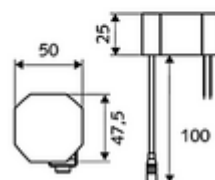

### obsah balení

- infračervený senzor armatury s jedním otvorem
  - Regulátor teploty
  - infračervený elektronický senzor, programovatelný
  - axiální magnetický ventil 6 V s předfiltrem
  - Perlátor
  - připojovací kabel 220 mm, s konektorem 3pólovým, třída ochrany IP 65
- Zástrčkový síťový zdroj 9 V DC, 100-240 V AC, 50-60 Hz
- 2 flexibilní přípojné hadice Clean-Fix S G 3/8 vnitřní závit x 400 mm, s integrovanou zpětnou klapkou (RV, EN 1717: EB) a předfiltrem
- Upevňovací materiál pro montáž umyvadla