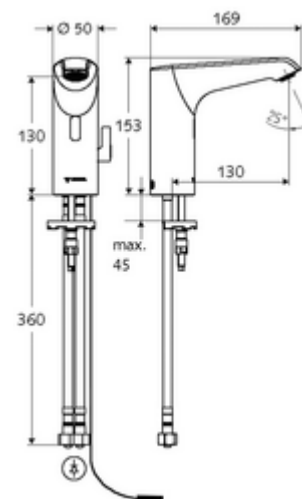

### obsah balení

- infračervený senzor armatury s jedním otvorem
  - Regulátor teploty
  - infračervený elektronický senzor, programovatelný
  - axiální magnetický ventil 6 V s předfiltrem
  - Perlátor
  - připojovací kabel 220 mm, s konektorem 3pólovým, třída ochrany IP 65
- Zástrčkový síťový zdroj 9 V DC, 100-240 V AC, 50-60 Hz
- 2 flexibilní přípojné hadice Clean-Fix S G 3/8 vnitřní závit x 400 mm, s integrovanou zpětnou klapkou (RV, EN 1717: EB) a předfiltrem
- Upevňovací materiál pro montáž umyvadla