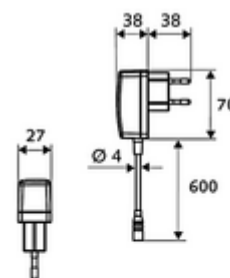

### obsah balení

- infračervený senzor armatury s jedním otvorem
  - Regulátor teploty
  - infračervený elektronický senzor, programovatelný
  - axiální magnetický ventil 6 V s předfiltrem
  - Perlátor
  - připojovací kabel 220 mm, s konektorem 3pólovým, třída ochrany IP 65
- Zástrčkový síťový zdroj 9 V DC, 100-240 V AC, 50-60 Hz
- 2 flexibilní přípojné hadice Clean-Fix S G 3/8 vnitřní závit x 400 mm, s integrovanou zpětnou klapkou (RV, EN 1717: EB) a předfiltrem
- Upevňovací materiál pro montáž umyvadla