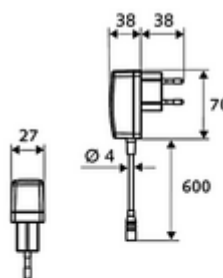

### obsah balení

- infračervený senzor armatury s jedním otvorem
  - Regulátor teploty
  - infračervený elektronický senzor, programovatelný
  - axiální magnetický ventil 6 V s předfiltrem
  - Perlátor
  - připojovací kabel 220 mm, s konektorem 3pólovým, třída ochrany IP 65
- Zástrčkový síťový zdroj 9 V DC, 100-240 V AC, 50-60 Hz
- 2 flexibilní přípojné hadice Clean-Fix S G 3/8 vnitřní závit x 400 mm, s integrovanou zpětnou klapkou (RV, EN 1717: EB) a předfiltrem
- Upevňovací materiál pro montáž umyvadla