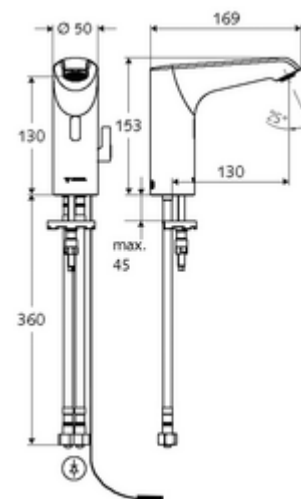

### obsah balení

- infračervený senzor armatury s jedním otvorem
  - Regulátor teploty
  - infračervený elektronický senzor, programovatelný
  - axiální magnetický ventil 6 V s předfiltrem
  - Perlátor
  - připojovací kabel 220 mm, s konektorem 3pólovým, třída ochrany IP 65
- Zástrčkový síťový zdroj 9 V DC, 100-240 V AC, 50-60 Hz
- 2 flexibilní přípojné hadice Clean-Fix S G 3/8 vnitřní závit x 400 mm, s integrovanou zpětnou klapkou (RV, EN 1717: EB) a předfiltrem
- Upevňovací materiál pro montáž umyvadla