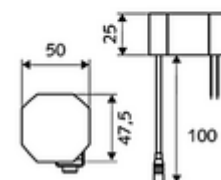

### obsah balení

- infračervený senzor armatury s jedním otvorem
  - Regulátor teploty
  - infračervený elektronický senzor, programovatelný
  - axiální magnetický ventil 6 V s předfiltrem
  - Perlátor
  - připojovací kabel 220 mm, s konektorem 3pólovým, třída ochrany IP 65
- Zástrčkový síťový zdroj 9 V DC, 100-240 V AC, 50-60 Hz
- 2 flexibilní přípojné hadice Clean-Fix S G 3/8 vnitřní závit x 400 mm, s integrovanou zpětnou klapkou (RV, EN 1717: EB) a předfiltrem
- Upevňovací materiál pro montáž umyvadla