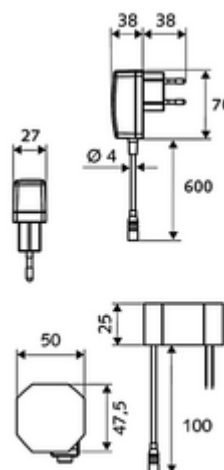

údaje o dodání

- hmotnost: 1,87 kg/kus
- jednotka balení: 1