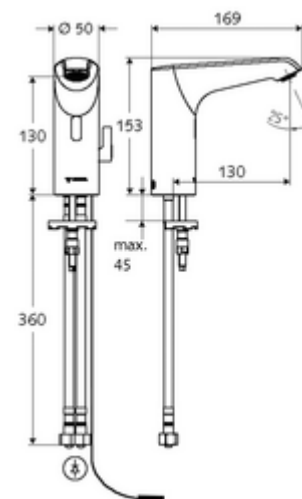

Číslo položky: 01 254 06 99

elektronická umyvadlová armatura XERIS E HD-M mid. - vysokotlaká smíchaná voda

Řízeno infračerveným senzorem. Síťový provoz (zástrčková síťová jednotka). Vhodné pro propojení s SCHELL systémem vodního hospodaření SWS. Parametrizace pomocí SCHELL Single Control SSC.

obsah balení

- infračervený senzor armatury s jedním otvorem
 - Regulátor teploty
 - infračervený elektronický senzor, programovatelný
 - axiální magnetický ventil 6 V s předfiltrem
 - Perlátor
 - připojovací kabel 220 mm, s konektorem 3pólovým, třída ochrany IP 65
- Zástrčkový síťový zdroj 9 V DC, 100-240 V AC, 50-60 Hz
- 2 flexibilní přípojné hadice Clean-Fix S G 3/8 vnitřní závit x 400 mm, s integrovanou zpětnou klapkou (RV, EN 1717: EB) a předfiltrem
- Upevňovací materiál pro montáž umyvadla