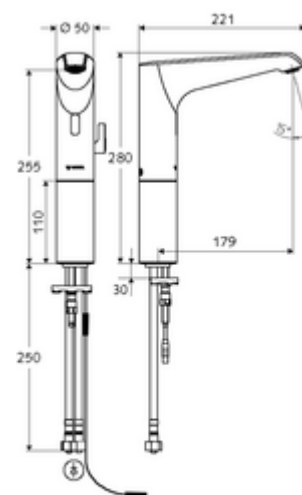

technické údaje

- možnost nastavení pomocí SWS SSC
  - Dosah senzoru (krátký/střední/dlouhý)
  - Programování přes přibližovací reflex (vyp/zap)
  - Max. doba chodu (1-360 s)
  - Doba doběhu (0,6 - 60 s)
  - hygienický proplach (vyp/5-600 s, každých 1-240 hodin po posledním spláchnutí/ každých 1-240 hod)
  - Trvalé splachování pro termickou dezinfekci s ochranou proti opaření (vyp/15-600 s)
  - Trvalý průtok (vyp/15-600 s)
  - Energetický úsporný režim (vyp/1-254 h po posledním použití)
  - Zastavení čištění (vyp/60-360 s)
- možnost nastavení přiblížením ruky
  - Dosah senzoru (krátký/střední/dlouhý)
  - hygienický proplach (vyp/30 s, každých 24 hodin po posledním spláchnutí/ každých 24 hod)
  - Trvalé splachování pro termickou dezinfekci s ochranou proti opaření (vyp/300 s/120 s)
  - Zastavení čištění (vyp/60 s)
- průtok: max. 5 l/min závislé na tlaku
- průtok: 1,0 - 5,0 bar
- Max. klidový tlak: 8 bar
- Max. provozní teplota: 70 °C (80 °C pro termickou dezinfekci)
- materiál: Tělo mosaz; Díly vedoucí vodu plast
- povrch: chrom
- Přípojka: 2x G 3/8 vnitřní závit
- Zertifikate: PA-IX 29072/IO, Belgaqua
- třída hluku: I
- třída průtoku: O