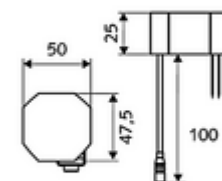

technické údaje

- možnost nastavení pomocí SWS SSC
  - Dosah senzoru (krátký/střední/dlouhý)
  - Programování přes přibližovací reflex (vyp/zap)
  - Max. doba chodu (1-360 s)
  - Doba doběhu (0,6 - 60 s)
  - hygienický proplach (vyp/5-600 s, každých 1-240 hodin po posledním spláchnutí/ každých 1-240 hod)
  - Trvalé splachování pro termickou dezinfekci s ochranou proti opaření (vyp/15-600 s)
  - Trvalý průtok (vyp/15-600 s)
  - Energetický úsporný režim (vyp/1-254 h po posledním použití)
  - Zastavení čištění (vyp/60-360 s)
- možnost nastavení přiblížením ruky
  - Dosah senzoru (krátký/střední/dlouhý)
  - hygienický proplach (vyp/30 s, každých 24 hodin po posledním spláchnutí/ každých 24 hod)
  - Trvalé splachování pro termickou dezinfekci s ochranou proti opaření (vyp/300 s/120 s)
  - Zastavení čištění (vyp/60 s)
- průtok: max. 5 l/min závislé na tlaku
- průtok: 1,0 - 5,0 bar
- Max. klidový tlak: 8 bar
- Max. provozní teplota: 70 °C (80 °C pro termickou dezinfekci)
- materiál: Tělo mosaz; Díly vedoucí vodu plast
- povrch: chrom
- Přípojka: 2x G 3/8 vnitřní závit
- Zertifikate: PA-IX 29072/IO, Belgaqua
- třída hluku: I
- třída průtoku: O