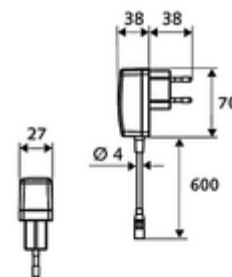

technické údaje

- možnost nastavení pomocí SWS SSC
  - Dosah senzoru (krátký/střední/dlouhý)
  - Programování přes přibližovací reflex (vyp/zap)
  - Max. doba chodu (1-360 s)
  - Doba doběhu (0,6 - 60 s)
  - hygienický proplach (vyp/5-600 s, každých 1-240 hodin po posledním spláchnutí/ každých 1-240 hod)
  - Trvalé splachování pro termickou dezinfekci s ochranou proti opaření (vyp/15-600 s)
  - Trvalý průtok (vyp/15-600 s)
  - Energetický úsporný režim (vyp/1-254 h po posledním použití)
  - Zastavení čištění (vyp/60-360 s)
- možnost nastavení přiblížením ruky
  - Dosah senzoru (krátký/střední/dlouhý)
  - hygienický proplach (vyp/30 s, každých 24 hodin po posledním spláchnutí/ každých 24 hod)
  - Trvalé splachování pro termickou dezinfekci s ochranou proti opaření (vyp/300 s/120 s)
  - Zastavení čištění (vyp/60 s)
- průtok: max. 5 l/min závislé na tlaku
- průtok: 1,0 - 5,0 bar
- Max. klidový tlak: 8 bar
- Max. provozní teplota: 70 °C (80 °C pro termickou dezinfekci)
- materiál: Tělo mosaz; Díly vedoucí vodu plast
- povrch: chrom
- Přípojka: 2x G 3/8 vnitřní závit
- Zertifikate: PA-IX 29072/IO, Belgaqua
- třída hluku: I
- třída průtoku: O