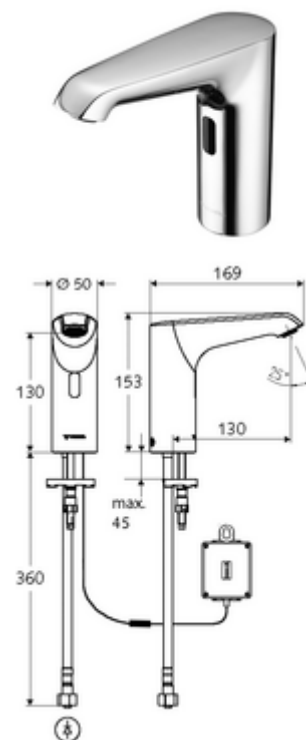

Číslo položky: 01 294 06 99

elektronická umyvadlová armatura XERIS E HD-K mid. - vysokotlaká studená voda/předmíchaná voda

Řízeno infračerveným senzorem. Bateriový provoz. Vhodné pro propojení s SCHELL systémem vodního hospodaření SWS. Parametrizace pomocí SCHELL Single Control SSC.

obsah balení

- infračervený senzor armatury s jedním otvorem
 - infračervený elektronický senzor, programovatelný
 - axiální magnetický ventil 6 V s předfiltrem
 - Perlátor
 - připojovací kabel 220 mm, s konektorem 3pólovým, třída ochrany IP 65
- Příhrádka na baterii 6 V, třída ochrany IP 65
- 4x AA alkalické baterie 1,5 V
- Flexibilní připojovací hadice Clean-Fix S G 3/8 vnitřní závit x 400 mm, s integrovanou zpětnou klapkou (RV, EN 1717: EB) a předfiltrem
- Upevňovací materiál pro montáž umyvadla

prodlužovací kabel 1,5 m

obj. č.: 51 023 00 99 nebo

rohový ventil s regulační funkcí COMFORT s s filtrem

obj. č.: 05 430 06 99

umyvadlový výtokový ventil OPEN

obj. č.: 02 002 06 99 nebo

umyvadlový výtokový ventil PUSH OPEN