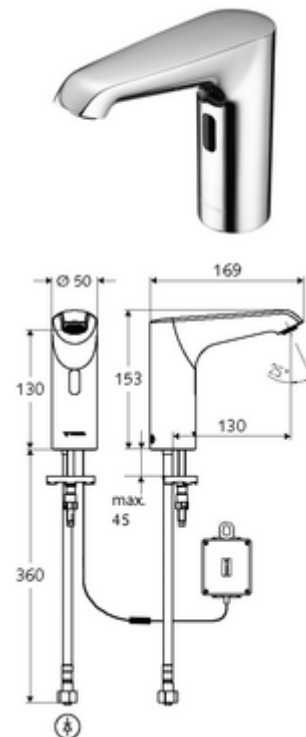

Číslo položky: 01 294 06 99

elektronická umyvadlová armatura XERIS E HD-K mid. - vysokotlaká studená voda/předmíchaná voda

Řízeno infračerveným senzorem. Bateriový provoz. Vhodné pro propojení s SCHELL systémem vodního hospodaření SWS. Parametrizace pomocí SCHELL Single Control SSC.

obsah balení

- infračervený senzor armatury s jedním otvorem
 - infračervený elektronický senzor, programovatelný
 - axiální magnetický ventil 6 V s předfiltrem
 - Perlátor
 - připojovací kabel 220 mm, s konektorem 3pólovým, třída ochrany IP 65
- Příhrádka na baterii 6 V, třída ochrany IP 65
- 4x AA alkalické baterie 1,5 V
- Flexibilní připojovací hadice Clean-Fix S G 3/8 vnitřní závit x 400 mm, s integrovanou zpětnou klapkou (RV, EN 1717: EB) a předfiltrem
- Upevňovací materiál pro montáž umyvadla

prodlužovací kabel 1,5 m

obj. č.: 51 023 00 99 nebo

rohový ventil s regulační funkcí COMFORT s s filtrem

obj. č.: 05 430 06 99

umyvadlový výtokový ventil OPEN

obj. č.: 02 002 06 99 nebo

umyvadlový výtokový ventil PUSH OPEN