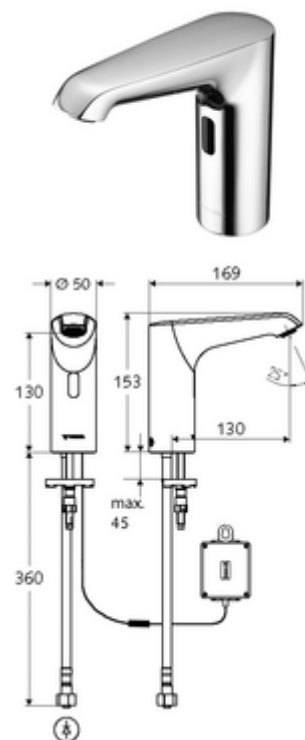

technické údaje

- možnost nastavení pomocí SWS SSC
  - Dosah senzoru (krátký/střední/dlouhý)
  - Programování přes přibližovací reflex (vyp/zap)
  - Max. doba chodu (1-360 s)
  - Doba doběhu (0,6 - 60 s)
  - hygienický proplach (vyp/5-600 s, každých 1-240 hodin po posledním spláchnutí/ každých 1-240 hod)
  - Trvalé splachování pro termickou dezinfekci s ochranou proti opaření (vyp/15-600 s)
  - Trvalý průtok (vyp/15-600 s)
  - Energetický úsporný režim (vyp/1-254 h po posledním použití)
  - Zastavení čištění (vyp/60-360 s)
- možnost nastavení přiblížením ruky
  - Dosah senzoru (krátký/střední/dlouhý)
  - hygienický proplach (vyp/30 s, každých 24 hodin po posledním spláchnutí/ každých 24 hod)
  - Trvalé splachování pro termickou dezinfekci s ochranou proti opaření (vyp/300 s/120 s)
  - Zastavení čištění (vyp/60 s)
- průtok: max. 5 l/min závislé na tlaku
- průtok: 1,0 - 5,0 bar
- Max. klidový tlak: 8 bar
- Max. provozní teplota: 70 °C (80 °C pro termickou dezinfekci)
- materiál: Tělo mosaz; Díly vedoucí vodu plast
- povrch: chrom
- Zertifikate: PA-IX 29072/IO, Belgaqua, WRAS požadované
- třída hluku: I
- třída průtoku: O

údaje o dodání

- hmotnost: 1,80 kg/kus