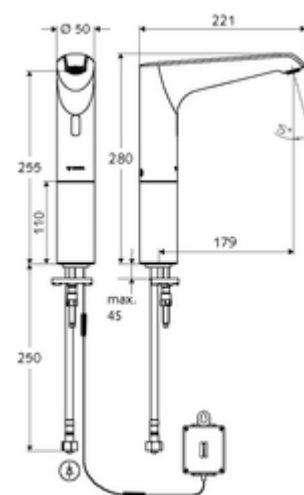

technické údaje

- možnost nastavení pomocí SWS SSC
  - Dosah senzoru (krátký/střední/dlouhý)
  - Programování přes přibližovací reflex (vyp/zap)
  - Max. doba chodu (1-360 s)
  - Doba doběhu (0,6 - 60 s)
  - hygienický proplach (vyp/5-600 s, každých 1-240 hodin po posledním spláchnutí/ každých 1-240 hod)
  - Trvalé splachování pro termickou dezinfekci s ochranou proti opaření (vyp/15-600 s)
  - Trvalý průtok (vyp/15-600 s)
  - Energetický úsporný režim (vyp/1-254 h po posledním použití)
  - Zastavení čištění (vyp/60-360 s)
- možnost nastavení přiblížením ruky
  - Dosah senzoru (krátký/střední/dlouhý)
  - hygienický proplach (vyp/30 s, každých 24 hodin po posledním spláchnutí/ každých 24 hod)
  - Trvalé splachování pro termickou dezinfekci s ochranou proti opaření (vyp/300 s/120 s)
  - Zastavení čištění (vyp/60 s)
- průtok: max. 5 l/min závislé na tlaku
- průtok: 1,0 - 5,0 bar
- Max. klidový tlak: 8 bar
- Max. provozní teplota: 70 °C (80 °C pro termickou dezinfekci)
- materiál: Tělo mosaz; Díly vedoucí vodu plast
- povrch: chrom
- Zertifikate: PA-IX 29072/IO, Belgaqua
- třída hluku: I
- třída průtoku: O