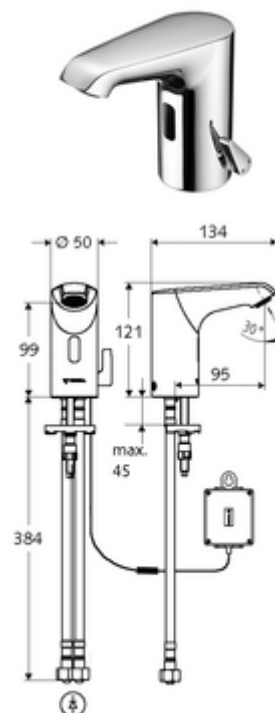

Číslo položky: 01 296 06 99

elektronická umyvadlová armatura XERIS E HD-M small - vysokotlaká smíchaná voda

Řízeno infračerveným senzorem. Bateriový provoz. Vhodné pro propojení s SCHELL systémem vodního hospodaření SWS. Parametrizace pomocí SCHELL Single Control SSC.

obsah balení

- infračervený senzor armatury s jedním otvorem
 - Regulátor teploty
 - infračervený elektronický senzor, programovatelný
 - axiální magnetický ventil 6 V s předfiltrem
 - Perlátor
 - přípojovací kabel 250 mm, s konektorem 3pólovým, třída ochrany IP 65
- Příhrádka na baterii 6 V, třída ochrany IP 65
- 4x AA alkalické baterie 1,5 V
- 2 flexibilní přípojné hadice Clean-Fix S G 3/8 vnitřní závit x 400 mm, s integrovanou zpětnou klapkou (RV, EN 1717: EB) a předfiltrem
- Upevňovací materiál pro montáž umyvadla