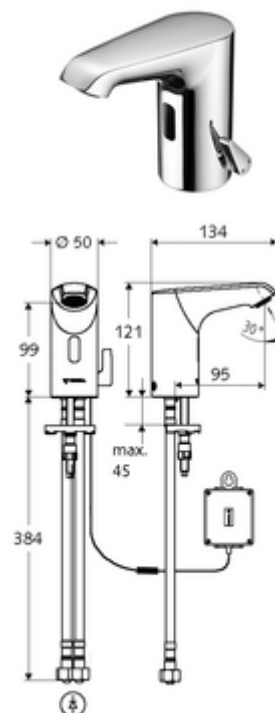

## elektronická umyvadlová armatura XERIS E HD-M small - vysokotlaká smíchaná voda

Řízeno infračerveným senzorem. Bateriový provoz. Vhodné pro propojení s SCHELL systémem vodního hospodaření SWS. Parametrizace pomocí SCHELL Single Control SSC.

### obsah balení

- infračervený senzor armatury s jedním otvorem
  - Regulátor teploty
  - infračervený elektronický senzor, programovatelný
  - axiální magnetický ventil 6 V s předfiltrem
  - Perlátor
  - přípojovací kabel 250 mm, s konektorem 3pólovým, třída ochrany IP 65
- Příhrádka na baterii 6 V, třída ochrany IP 65
- 4x AA alkalické baterie 1,5 V
- 2 flexibilní přípojné hadice Clean-Fix S G 3/8 vnitřní závit x 400 mm, s integrovanou zpětnou klapkou (RV, EN 1717: EB) a předfiltrem
- Upevňovací materiál pro montáž umyvadla