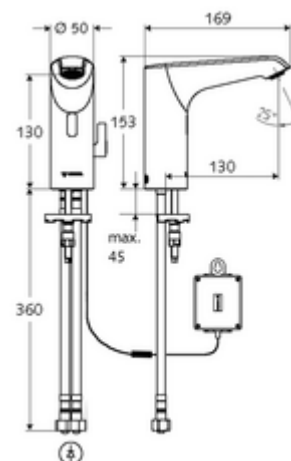

### obsah balení

- infračervený senzor armatury s jedním otvorem
  - Regulátor teploty
  - infračervený elektronický senzor, programovatelný
  - axiální magnetický ventil 6 V s předfiltrem
  - Perlátor
  - přípojovací kabel 220 mm, s konektorem 3pólovým, třída ochrany IP 65
- Přihrádka na baterii 6 V, třída ochrany IP 65
- 4x AA alkalické baterie 1,5 V
- 2 flexibilní přípojné hadice Clean-Fix S G 3/8 vnitřní závit x 400 mm, s integrovanou zpětnou klapkou (RV, EN 1717: EB) a předfiltrem
- Upevňovací materiál pro montáž umyvadla