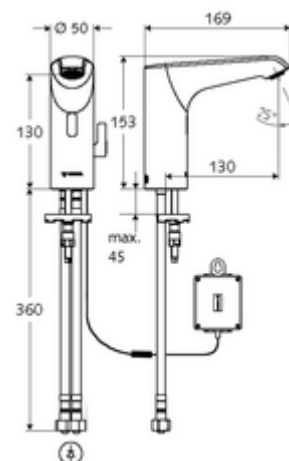

### obsah balení

- infračervený senzor armatury s jedním otvorem
  - Regulátor teploty
  - infračervený elektronický senzor, programovatelný
  - axiální magnetický ventil 6 V s předfiltrem
  - Perlátor
  - přípojovací kabel 220 mm, s konektorem 3pólovým, třída ochrany IP 65
- Přihrádka na baterii 6 V, třída ochrany IP 65
- 4x AA alkalické baterie 1,5 V
- 2 flexibilní přípojné hadice Clean-Fix S G 3/8 vnitřní závit x 400 mm, s integrovanou zpětnou klapkou (RV, EN 1717: EB) a předfiltrem
- Upevňovací materiál pro montáž umyvadla

### údaje o dodání

- hmotnost: 2,04 kg/kus
- jednotka balení: 1

---