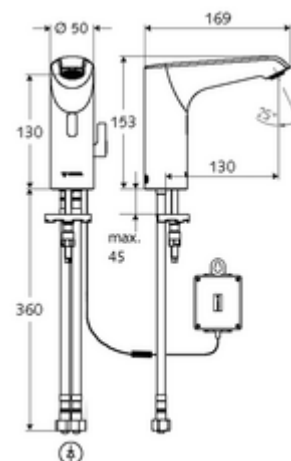

Číslo položky: 01 297 06 99

elektronická umyvadlová armatura XERIS E HD-M mid. - vysokotlaká smíchaná voda

Řízeno infračerveným senzorem. Bateriový provoz. Vhodné pro propojení s SCHELL systémem vodního hospodaření SWS. Parametrizace pomocí SCHELL Single Control SSC.

obsah balení

- infračervený senzor armatury s jedním otvorem
 - Regulátor teploty
 - infračervený elektronický senzor, programovatelný
 - axiální magnetický ventil 6 V s předfiltrem
 - Perlátor
 - přípojovací kabel 220 mm, s konektorem 3pólovým, třída ochrany IP 65
- Příhrádka na baterii 6 V, třída ochrany IP 65
- 4x AA alkalické baterie 1,5 V
- 2 flexibilní přípojné hadice Clean-Fix S G 3/8 vnitřní závit x 400 mm, s integrovanou zpětnou klapkou (RV, EN 1717: EB) a předfiltrem
- Upevňovací materiál pro montáž umyvadla

údaje o dodání

- hmotnost: 2,04 kg/kus
- jednotka balení: 1

doporučené příslušenství

SSC Bluetooth®-Modul	obj. č.: 00 916 00 99
prodlužovací kabel 1,5 m	obj. č.: 51 010 00 99 nebo
prodlužovací kabel 1,5 m	obj. č.: 51 023 00 99 nebo
rohový ventil s termostatem	obj. č.: 09 414 06 99
rohový ventil s regulační funkcí COMFORT s s filtrem	obj. č.: 05 430 06 99
umyvadlový výtokový ventil OPEN	obj. č.: 02 002 06 99 nebo
umyvadlový výtokový ventil PUSH OPEN	obj. č.: 02 000 06 99 nebo