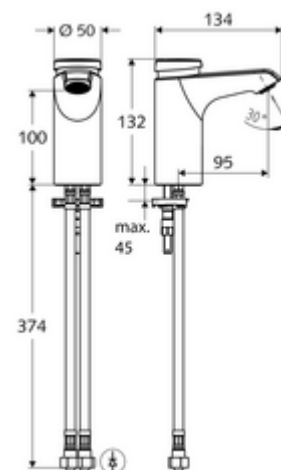

Číslo položky: 02 156 06 99

samouzavírací umyvadlová armatura XERIS SC HD-M small - vysokotlaká smíchaná voda

Manuální spouštění s automatickým procesem uzavření. Jednoduché nastavení doby chodu.

obsah balení

- samouzavírací jednotvorová armatura
 - samouzavírací kartuše SC II s omezoavčem horké vody
 - Perlátor
- 2 flexibilní přípojné hadice Clean-Fix S G 3/8 vnitřní závit x 380 mm, s integrovanou zpětnou klapkou (RV, EN 1717: EB) a předfiltrem
- Upevňovací materiál pro montáž umyvadla

technické údaje

- doba: 2 - 15 s nastavitelné (7 s nastaveno z výroby)
- průtok: max. 5 l/min závislé na tlaku
- průtok: 1,0 - 5,0 bar
- Max. klidový tlak: 8 bar
- Max. provozní teplota: 70 °C (80 °C pro termickou dezinfekci)
- materiál: Tělo mosaz s atestem pro pitnou vodu
- povrch: chrom
- Přípojka: 2x G 3/8 vnitřní závit
- Zertifikate: PA-IX 29071/IO, Belgaqua
- třída hluku: I
- třída průtoku: O

údaje o dodání

- hmotnost: 1,85 kg/kus
- jednotka balení: 1

doporučené příslušenství

rohový ventil s termostatem	obj. č.: 09 414 06 99
ventil pro vyrovnání tlaku PBV	obj. č.: 06 558 12 99
rohový ventil s regulační funkcí COMFORT s s filtrem	obj. č.: 05 430 06 99