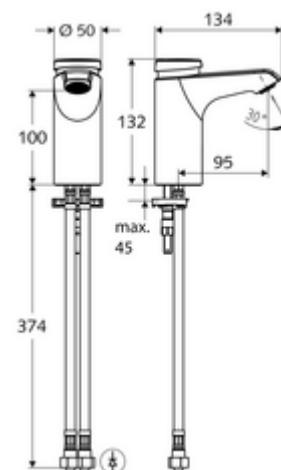

# samouzavírací umyvadlová armatura XERIS SC HD-M small - vysokotlaká smíchaná voda

Manuální spouštění s automatickým procesem uzavření. Jednoduché nastavení doby chodu.

## obsah balení

- samouzavírací jednotvorová armatura
  - samouzavírací kartuše SC II s omezoavčem horké vody
  - Perlátor
- 2 flexibilní přípojné hadice Clean-Fix S G 3/8 vnitřní závit x 380 mm, s integrovanou zpětnou klapkou (RV, EN 1717: EB) a předfiltrem
- Upevňovací materiál pro montáž umyvadla

## technické údaje

- doba: 2 - 15 s nastavitelné (7 s nastaveno z výroby)
- průtok: max. 5 l/min závislé na tlaku
- průtok: 1,0 - 5,0 bar
- Max. klidový tlak: 8 bar
- Max. provozní teplota: 70 °C (80 °C pro termickou dezinfekci)
- materiál: Tělo mosaz s atestem pro pitnou vodu
- povrch: chrom
- Přípojka: 2x G 3/8 vnitřní závit
- Zertifikate: PA-IX 29071/IO, Belgaqua
- třída hluku: I
- třída průtoku: O