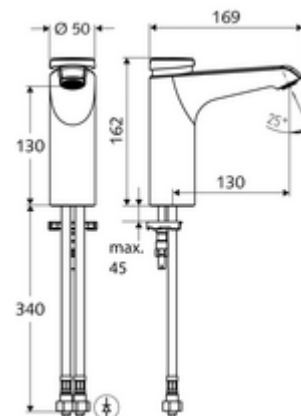

#### obsah balení

- samouzavírací jednotvorová armatura
  - samouzavírací kartuše SC II s omezoavčem horké vody
  - Perlátor
- 2 flexibilní přípojné hadice Clean-Fix S G 3/8 vnitřní závit x 380 mm, s integrovanou zpětnou klapkou (RV, EN 1717: EB) a předfiltrem
- Upevňovací materiál pro montáž umyvadla

#### technické údaje

- doba: 2 - 15 s nastavitelné (7 s nastaveno z výroby)
- průtok: max. 5 l/min závislé na tlaku
- průtok: 1,0 - 5,0 bar
- Max. klidový tlak: 8 bar
- Max. provozní teplota: 70 °C (80 °C pro termickou dezinfekci)
- materiál: Tělo mosaz s atestem pro pitnou vodu
- povrch: chrom
- Přípojka: 2x G 3/8 vnitřní závit
- Zertifikate: PA-IX 29071/IO, Belgaqua
- třída hluku: I
- třída průtoku: O

#### údaje o dodání

- hmotnost: 2,05 kg/kus
- jednotka balení: 1