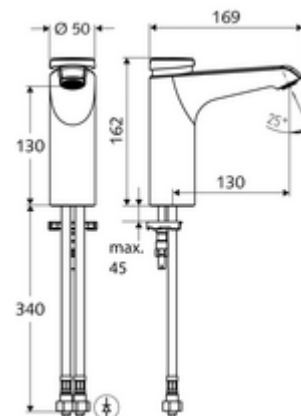

## obsah balení

- samouzavírací jednotvorová armatura
  - samouzavírací kartuše SC II s omezoavčem horké vody
  - Perlátor
- 2 flexibilní přípojné hadice Clean-Fix S G 3/8 vnitřní závit x 380 mm, s integrovanou zpětnou klapkou (RV, EN 1717: EB) a předfiltrem
- Upevňovací materiál pro montáž umyvadla

## technické údaje

- doba: 2 - 15 s nastavitelné (7 s nastaveno z výroby)
- průtok: max. 5 l/min závislé na tlaku
- průtok: 1,0 - 5,0 bar
- Max. klidový tlak: 8 bar
- Max. provozní teplota: 70 °C (80 °C pro termickou dezinfekci)
- materiál: Tělo mosaz s atestem pro pitnou vodu
- povrch: chrom
- Přípojka: 2x G 3/8 vnitřní závit
- Zertifikate: PA-IX 29071/IO, Belgaqua
- třída hluku: I
- třída průtoku: O

## údaje o dodání

- hmotnost: 2,05 kg/kus
- jednotka balení: 1