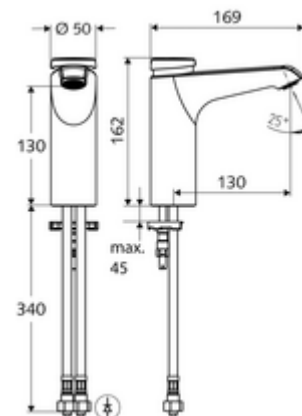

Číslo položky: 02 157 06 99

samouzavírací umyvadlová armatura XERIS SC HD-M mid. - vysokotlaká smíchaná voda

Manuální spouštění s automatickým procesem uzavření. Jednoduché nastavení doby chodu.

obsah balení

- samouzavírací jednotvorová armatura
 - samouzavírací kartuše SC II s omezoavčem horké vody
 - Perlátor
- 2 flexibilní přípojné hadice Clean-Fix S G 3/8 vnitřní závit x 380 mm, s integrovanou zpětnou klapkou (RV, EN 1717: EB) a předfiltrem
- Upevňovací materiál pro montáž umyvadla

technické údaje

- doba: 2 - 15 s nastavitelné (7 s nastaveno z výroby)
- průtok: max. 5 l/min závislé na tlaku
- průtok: 1,0 - 5,0 bar
- Max. klidový tlak: 8 bar
- Max. provozní teplota: 70 °C (80 °C pro termickou dezinfekci)
- materiál: Tělo mosaz s atestem pro pitnou vodu
- povrch: chrom
- Přípojka: 2x G 3/8 vnitřní závit
- Zertifikate: PA-IX 29071/IO, Belgaqua
- třída hluku: I
- třída průtoku: O

údaje o dodání

- hmotnost: 2,05 kg/kus
- jednotka balení: 1

doporučené příslušenství

rohový ventil s termostatem

ventil pro vyrovnání tlaku PBV

rohový ventil s regulační funkcí COMFORT s s filtrem

obj. č.: 09 414 06 99