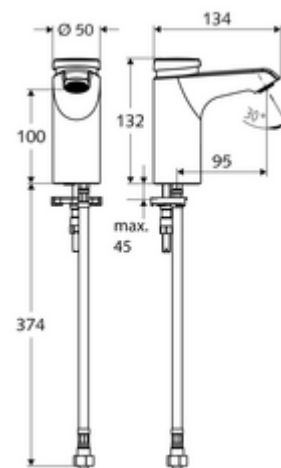

obsah balení

- samouzavírací jednotvorová armatura
 - samouzavírací kartuše SC II
 - Perlátor
- Flexibilní připojovací hadice Clean-Fix S G 3/8 vnitřní závit x 380 mm, s předfiltrem
- Upevňovací materiál pro montáž umyvadla

technické údaje

- doba: 2 - 15 s nastavitelné (7 s nastaveno z výroby)
- průtok: max. 5 l/min závislé na tlaku
- průtok: 1,0 - 5,0 bar
- Max. klidový tlak: 8 bar
- Max. provozní teplota: 70 °C (80 °C pro termickou dezinfekci)
- materiál: Tělo mosaz s atestem pro pitnou vodu
- povrch: chrom
- Přípojka: G 3/8 vnitřní závit
- Zertifikate: PA-IX 29071/IO
- třída hluku: I
- třída průtoku: O

údaje o dodání

- hmotnost: 1,77 kg/kus
- jednotka balení: 1

doporučené příslušenství

rohový ventil s regulační funkcí COMFORT s s filtrem
umyvadlový výtokový ventil OPEN
umyvadlový výtokový ventil PUSH OPEN