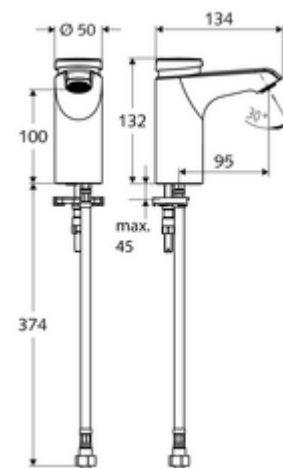

obsah balení

- samouzavírací jednotvorová armatura
 - samouzavírací kartuše SC II
 - Perlátor
- Flexibilní připojovací hadice Clean-Fix S G 3/8 vnitřní závit x 380 mm, s předfiltrem
- Upevňovací materiál pro montáž umyvadla

technické údaje

- doba: 2 - 15 s nastavitelné (7 s nastaveno z výroby)
- průtok: max. 5 l/min závislé na tlaku
- průtok: 1,0 - 5,0 bar
- Max. klidový tlak: 8 bar
- Max. provozní teplota: 70 °C (80 °C pro termickou dezinfekci)
- materiál: Tělo mosaz s atestem pro pitnou vodu
- povrch: chrom
- Přípojka: G 3/8 vnitřní závit
- Zertifikate: PA-IX 29071/IO
- třída hluku: I
- třída průtoku: O

údaje o dodání

- hmotnost: 1,77 kg/kus
- jednotka balení: 1

doporučené příslušenství

| | |
|--|----------------------------|
| rohový ventil s regulační funkcí COMFORT s s filtrem | obj. č.: 05 430 06 99 |
| umyvadlový výtokový ventil OPEN | obj. č.: 02 002 06 99 nebo |
| umyvadlový výtokový ventil PUSH OPEN | obj. č.: 02 000 06 99 nebo |