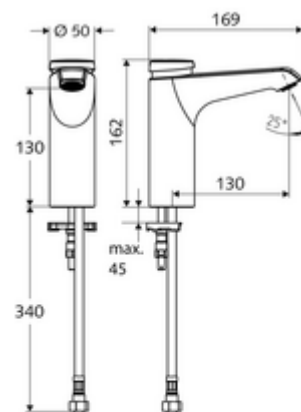

obsah balení

- samouzavírací jednotvorová armatura
 - samouzavírací kartuše SC II
 - Perlátor
- Flexibilní připojovací hadice Clean-Fix S G 3/8 vnitřní závit x 380 mm, s předfiltrem
- Upeňovací materiál pro montáž umyvadla

technické údaje

- doba: 2 - 15 s nastavitelné (7 s nastaveno z výroby)
- průtok: max. 5 l/min závislé na tlaku
- průtok: 1,0 - 5,0 bar
- Max. klidový tlak: 8 bar
- Max. provozní teplota: 70 °C (80 °C pro termickou dezinfekci)
- materiál: Tělo mosaz s atestem pro pitnou vodu
- povrch: chrom
- Přípojka: G 3/8 vnitřní závit
- Zertifikate: PA-IX 29071/IO
- třída hluku: I
- třída průtoku: O

údaje o dodání

- hmotnost: 2,00 kg/kus
- jednotka balení: 1

doporučené příslušenství

rohový ventil s regulační funkcí COMFORT s s filtrem
umyvadlový výtokový ventil OPEN
umyvadlový výtokový ventil PUSH OPEN