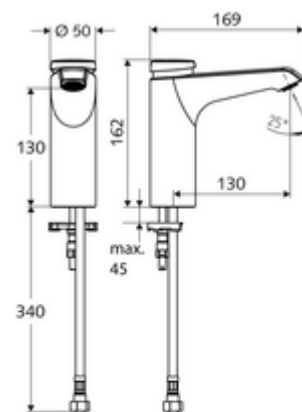

obsah balení

- samouzavírací jednotvorová armatura
 - samouzavírací kartuše SC II
 - Perlátor
- Flexibilní připojovací hadice Clean-Fix S G 3/8 vnitřní závit x 380 mm, s předfiltrem
- Upeňovací materiál pro montáž umyvadla

technické údaje

- doba: 2 - 15 s nastavitelné (7 s nastaveno z výroby)
- průtok: max. 5 l/min závislé na tlaku
- průtok: 1,0 - 5,0 bar
- Max. klidový tlak: 8 bar
- Max. provozní teplota: 70 °C (80 °C pro termickou dezinfekci)
- materiál: Tělo mosaz s atestem pro pitnou vodu
- povrch: chrom
- Přípojka: G 3/8 vnitřní závit
- Zertifikate: PA-IX 29071/IO
- třída hluku: I
- třída průtoku: O

údaje o dodání

- hmotnost: 2,00 kg/kus
- jednotka balení: 1

doporučené příslušenství

rohový ventil s regulační funkcí COMFORT s s filtrem
 umyvadlový výtokový ventil OPEN
 umyvadlový výtokový ventil PUSH OPEN