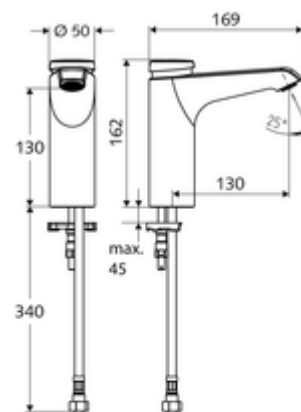

obsah balení

- samouzavírací jednotvorová armatura
 - samouzavírací kartuše SC II
 - Perlátor
- Flexibilní připojovací hadice Clean-Fix S G 3/8 vnitřní závit x 380 mm, s předfiltrem
- Upeňovací materiál pro montáž umyvadla

technické údaje

- doba: 2 - 15 s nastavitelné (7 s nastaveno z výroby)
- průtok: max. 5 l/min závislé na tlaku
- průtok: 1,0 - 5,0 bar
- Max. klidový tlak: 8 bar
- Max. provozní teplota: 70 °C (80 °C pro termickou dezinfekci)
- materiál: Tělo mosaz s atestem pro pitnou vodu
- povrch: chrom
- Přípojka: G 3/8 vnitřní závit
- Zertifikate: PA-IX 29071/IO
- třída hluku: I
- třída průtoku: O

údaje o dodání

- hmotnost: 2,00 kg/kus
- jednotka balení: 1

doporučené příslušenství

rohový ventil s regulační funkcí COMFORT s s filtrem

obj. č.: 05 430 06 99