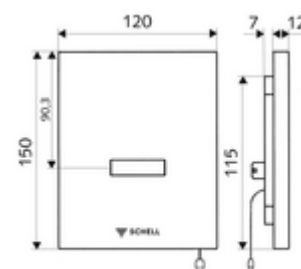

Číslo položky: 01 027 28 99

WC-ovládání EDITION E provedení s ochranou před vandalismem

Bezdotykový infračervený senzor splachovacího zařízení. Pro podomítkové tlakové WC splachovače COMPACT II. Automatické spuštění při opuštění WC (monitorování prostoru). Dvojitinné splachování. Vhodné pro propojení s SCHELL systémem vodního hospodaření SWS. Parametrizace pomocí SCHELL Single Control SSC. Napájení napětím přes SWS, síťový zdroj nebo bateriovou přihrádku.

obsah balení

- čelní deska s okénkem infračerveného senzoru
- Magnetický ventil 6 V s předfiltrem
- Samouzavírací kartuše s automatickou jehlou pro čištění trysky
- Kotouč proti ucpání k regulaci splachovacího proudu
- Montážní rám s infračerveným elektronickým senzorem, programovatelný

technické údaje

- možnost nastavení pomocí SWS SSC
  - Programování přes přibližovací reflex (vyp/zap)
  - Dosah senzoru (krátký/střední/dlouhý)
  - Dvojitinné splachování (úsporné množství 3 l při době setrvání < 45 s, hlavní splachování 4,5 / 6 / 9 l)
  - hygienický proplach (vyp/5-600 s, každých 1-240 hodin po posledním spláchnutí/ každých 1-240 hod)
  - Energetický úsporný režim (vyp/1-254 h po posledním použití)
- možnost nastavení přiblížením ruky
  - Dosah senzoru (krátký/střední/dlouhý)
  - hygienický proplach (vyp/každých 24 hodin po posledním spláchnutí)
  - Dvojitinné splachování (úsporné množství 3 l při době setrvání < 45 s, hlavní splachování 4,5 / 6 / 9 l)
- materiál: Čelní deska ušlechtilá ocel
- povrch: Čelní deska kartáčovaná ušlechtilá ocel
- rozměry čelní desky: š 120 mm x v 150 mm x h 12 mm

údaje o dodání

- hmotnost: 1,11 kg/kus
- jednotka balení: 1

nutné příslušenství

podomítkový WC-tlakový splachovač COMPACT II   obj. č.: 01 194 00 99 nebo
WC-Modul MONTUS   obj. č.: 03 076 00 99 nebo

Pro propojení se systémem SWS pro hospodaření s vodou

SWS Server   obj. č.: 00 500 00 99
SWS Bus-zdroj   obj. č.: 00 505 00 99
SWS Bus-Extender Kabel BE-K   obj. č.: 00 501 00 99 a/nebo
SWS Bus-Extender Funk BE-F   obj. č.: 00 502 00 99 a/nebo

síťový provoz

podomítkový zdroj 9 VDC, 100 - 240 VAC, 50 - 60 Hz   obj. č.: 01 315 00 99 nebo
lišťový zdroj 9 VDC, 100 - 240 VAC, 50 - 60 Hz   obj. č.: 01 582 00 99 nebo