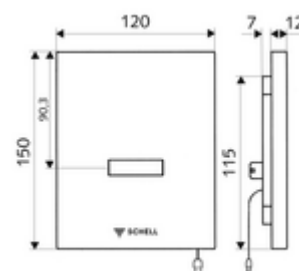

obsah balení

- čelní deska s okénkem infračerveného senzoru
- Magnetický ventil 6 V s předfiltrem
- Samouzavírací kartuše s automatickou jehlou pro čištění trysky
- Kotouč proti ucpání k regulaci splachovacího proudu
- Montážní rám s infračerveným elektronickým senzorem, programovatelný

technické údaje

- možnost nastavení pomocí SWS SSC
 - Programování přes přibližovací reflex (vyp/zap)
 - Dosah senzoru (krátký/střední/dlouhý)
 - Dvojitinné splachování (úsporné množství 3 l při době setrvání < 45 s, hlavní splachování 4,5 / 6 / 9 l)
 - hygienický proplach (vyp/5-600 s, každých 1-240 hodin po posledním spláchnutí/ každých 1-240 hod)
 - Energetický úsporný režim (vyp/1-254 h po posledním použití)
- možnost nastavení přiblížením ruky
 - Dosah senzoru (krátký/střední/dlouhý)
 - hygienický proplach (vyp/každých 24 hodin po posledním spláchnutí)
 - Dvojitinné splachování (úsporné množství 3 l při době setrvání < 45 s, hlavní splachování 4,5 / 6 / 9 l)
- materiál: Čelní deska ušlechtilá ocel
- povrch: Čelní deska kartáčovaná ušlechtilá ocel
- rozměry čelní desky: š 120 mm x v 150 mm x h 12 mm