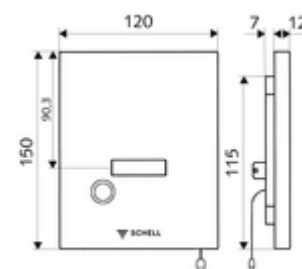

Číslo položky: 01 028 28 99

WC-ovládání EDITION E manuální provedení s ochranou před vandalismem

Bezdotykový infračervený senzor splachovacího zařízení s tlačítkem pro manuální spuštění. Pro podomítkové tlakové WC splachovače COMPACT II. Automatické spuštění při opuštění WC (monitorování prostoru). Dvojčinné splachování. Vhodné pro propojení s SCHELL systémem vodního hospodaření SWS. Parametrizace pomocí SCHELL Single Control SSC. Napájení napětím přes SWS, síťový zdroj nebo bateriovou přihrádku.

obsah balení

- čelní deska s okénkem infračerveného senzoru a tlačítkem pro manuální spuštění
- Mechanický bypass ventil pro manuální spuštění při výpadku proudu
- Magnetický ventil 6 V s předfiltrem
- Samouzavírací kartuše s automatickou jehlou pro čištění trysky
- Kotouč proti ucpání k regulaci splachovacího proudu
- Montážní rám s infračerveným elektronickým senzorem, programovatelný

technické údaje

- možnost nastavení pomocí SWS SSC
  - Programování přes přibližovací reflex (vyp/zap)
  - Dosah senzoru (krátký/střední/dlouhý)
  - Dvojčinné splachování (úsporné množství 3 l při době setrvání < 45 s, hlavní splachování 4,5 / 6 / 9 l)
  - hygienický proplach (vyp/5-600 s, každých 1-240 hodin po posledním spláchnutí/ každých 1-240 hod)
  - Energetický úsporný režim (vyp/1-254 h po posledním použití)
  - Zastavení čištění (vyp/60-360 s)
- možnost nastavení přiblížením ruky
  - Dosah senzoru (krátký/střední/dlouhý)
  - hygienický proplach (vyp/každých 24 hodin po posledním spláchnutí)
  - Dvojčinné splachování (úsporné množství 3 l při době setrvání < 45 s, hlavní splachování 4,5 / 6 / 9 l)
- materiál: Čelní deska ušlechtilá ocel
- povrch: Čelní deska kartáčovaná ušlechtilá ocel
- rozměry čelní desky: š 120 mm x v 150 mm x h 12 mm

údaje o dodání

- hmotnost: 1,31 kg/kus
- jednotka balení: 1

nutné příslušenství

podomítkový WC-tlakový splachovač COMPACT II   obj. č.: 01 194 00 99 nebo
WC-Modul MONTUS   obj. č.: 03 076 00 99 nebo

Pro propojení se systémem SWS pro hospodaření s vodou

SWS Server   obj. č.: 00 500 00 99
SWS Bus-zdroj   obj. č.: 00 505 00 99
SWS Bus-Extender Kabel BE-K   obj. č.: 00 501 00 99 a/nebo
SWS Bus-Extender Funk BE-F   obj. č.: 00 502 00 99 a/nebo

síťový provoz