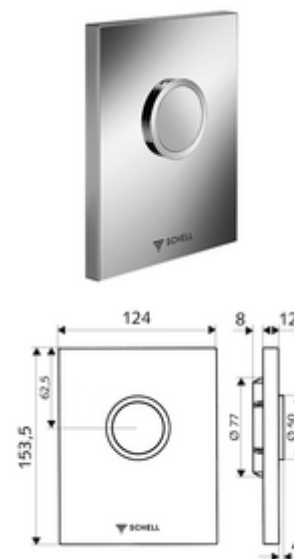

Číslo položky: 02 802 06 99

WC-ovládací deska EDITION

Pro podomítkové tlakové WC splachovače COMPACT II.

obsah balení

- Designová ovládací deska
  - Ovládací tlačítko
- Samouzavírací kartuše s automatickou jehlou pro čištění trysky
- Kotouč proti ucpání k regulaci splachovacího proudu
- montážní rám

technické údaje

- jednočinné splachování: 4,5 - 9,0 l
- materiál: plast
- povrch: chrom; Čelní deska chrom
- rozměry čelní desky: š 124 mm x v 153,5 mm x h 12 mm

údaje o dodání

- hmotnost: 0,60 kg/kus
- jednotka balení: 1

nutné příslušenství

podomítkový WC-tlakový splachovač COMPACT II
WC-Modul MONTUS

obj. č.: 01 194 00 99 nebo
obj. č.: 03 076 00 99 nebo