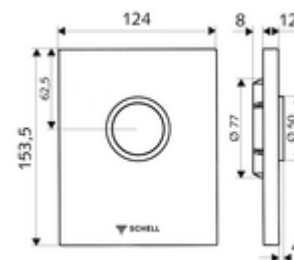

### obsah balení

- Designová ovládací deska
  - Ovládací tlačítko
- Samouzavírací kartuše s automatickou jehlou pro čištění trysky
- Kotouč proti ucpání k regulaci splachovacího proudu
- montážní rám

### technické údaje

- jednočinné splachování: 4,5 - 9,0 l
- materiál: plast
- povrch: chrom; Čelní deska chrom
- rozměry čelní desky: š 124 mm x v 153,5 mm x h 12 mm