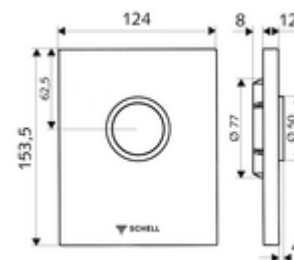

Číslo položky: 02 803 28 99

WC-ovládací deska EDITION provedení s ochranou před vandalismem

Pro podomítkové tlakové WC splachovače COMPACT II.

obsah balení

- Designová ovládací deska
 - Ovládací tlačítko
- Samouzavírací kartuše s automatickou jehlou pro čištění trysky
- Kotouč proti ucpání k regulaci splachovacího proudu
- montážní rám

technické údaje

- jednočinné splachování: 4,5 - 9,0 l
- materiál: Aktivace zinkový odlitek; Čelní deska ušlechtilá ocel
- povrch: Aktivace chrom; Čelní deska kartáčovaná ušlechtilá ocel
- rozměry čelní desky: š 120 mm x v 150 mm x h 12 mm
- Zertifikate: Watermark