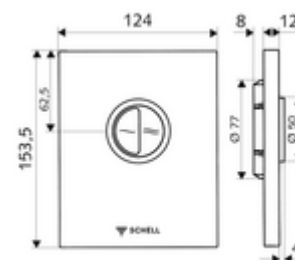

Číslo položky: 02 804 06 99

WC-ovládací deska EDITION Eco

Pro podomítkové tlakové WC splachovače COMPACT II. Dvojčinné splachování.

obsah balení

- Designová ovládací deska
  - Ovládací tlačítka pro úsporné a hlavní splachování
- Samouzavírací kartuše s automatickou jehlou pro čištění trysky
- Kotouč proti ucpání k regulaci splachovacího proudu
- montážní rám

technické údaje

- dvoučinné splachování: množství úsporného splachování 3 l, nastavitelné 4,5 - 9,0 l
- materiál: plast
- povrch: chrom; Čelní deska chrom
- rozměry čelní desky: š 124 mm x v 153,5 mm x h 12 mm

údaje o dodání

- hmotnost: 0,60 kg/kus
- jednotka balení: 1

nutné příslušenství

podomítkový WC-tlakový splachovač COMPACT II
WC-Modul MONTUS

obj. č.: 01 194 00 99 nebo
obj. č.: 03 076 00 99 nebo

doporučené příslušenství