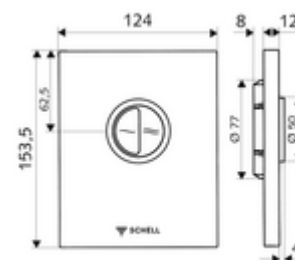

Číslo položky: 02 804 06 99

WC-ovládací deska EDITION Eco

Pro podomítkové tlakové WC splachovače COMPACT II. Dvojčinné splachování.

obsah balení

- Designová ovládací deska
 - Ovládací tlačítka pro úsporné a hlavní splachování
- Samouzavírací kartuše s automatickou jehlou pro čištění trysky
- Kotouč proti ucpání k regulaci splachovacího proudu
- montážní rám

technické údaje

- dvoučinné splachování: množství úsporného splachování 3 l, nastavitelné 4,5 - 9,0 l
- materiál: plast
- povrch: chrom; Čelní deska chrom
- rozměry čelní desky: š 124 mm x v 153,5 mm x h 12 mm