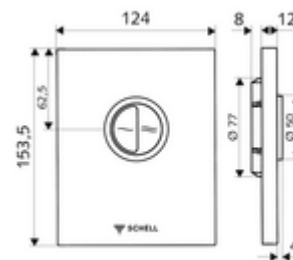

Číslo položky: 02 805 28 99

WC-ovládací deska EDITION Eco provedení s ochranou před vandalismem

Pro podomítkové tlakové WC splachovače COMPACT II. Dvojitelné splachování.

obsah balení

- Designová ovládací deska
 - Ovládací tlačítka pro úsporné a hlavní splachování
- Samouzavírací kartuše s automatickou jehlou pro čištění trysky
- Kotouč proti ucpání k regulaci splachovacího proudu
- montážní rám

technické údaje

- dvoučinné splachování: množství úsporného splachování 3 l, nastavitelné 4,5 - 9,0 l
- materiál: Aktivace zinkový odlitek; Čelní deska ušlechtilá ocel
- povrch: Aktivace chrom; Čelní deska kartáčovaná ušlechtilá ocel
- rozměry čelní desky: š 120 mm x v 150 mm x h 12 mm