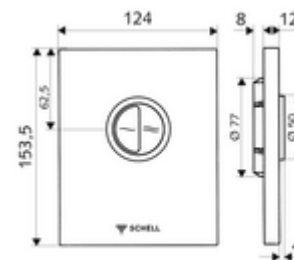

Číslo položky: 02 805 28 99

WC-ovládací deska EDITION Eco provedení s ochranou před vandalismem

Pro podomítkové tlakové WC splachovače COMPACT II. Dvojičné splachování.

obsah balení

- Designová ovládací deska
 - Ovládací tlačítka pro úsporné a hlavní splachování
- Samouzavírací kartuše s automatickou jehlou pro čištění trysky
- Kotouč proti ucpání k regulaci splachovacího proudu
- montážní rám

technické údaje

- dvoučinné splachování: množství úsporného splachování 3 l, nastavitelné 4,5 - 9,0 l
- materiál: Aktivace zinkový odlitek; Čelní deska ušlechtilá ocel
- povrch: Aktivace chrom; Čelní deska kartáčovaná ušlechtilá ocel
- rozměry čelní desky: š 120 mm x v 150 mm x h 12 mm