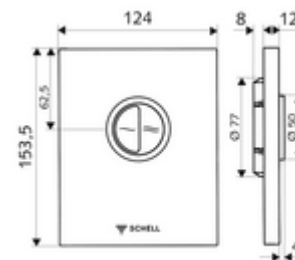

Číslo položky: 02 814 06 99

WC-ovládací deska EDITION Eco ND

Pro podomítkové tlakové WC splachovače COMPACT II ND. Nízký tlak od 0,8 baru. Dvojitelné splachování.

obsah balení

- Designová ovládací deska
 - Ovládací tlačítka pro úsporné a hlavní splachování
- Samouzavírací kartuše nízkotlaká, s automatickou jehlou pro čištění trysky
- Kotouč proti ucpaní k regulaci splachovacího proudu
- montážní rám

technické údaje

- dvoučinné splachování: množství úsporného splachování 3 l, nastavitelné 4,5 - 6,0 l
- materiál: Aktivace plast; Čelní deska plast
- povrch: Aktivace chrom; Čelní deska chrom
- rozměry čelní desky: š 124 mm x v 153,5 mm x h 12 mm
- Zertifikate: Watermark

údaje o dodání

- hmotnost: 0,74 kg/kus
- jednotka balení: 1

nutné příslušenství

podomítkový WC-tlakový splachovač COMPACT II ND

obj. č.: 01 137 00 99