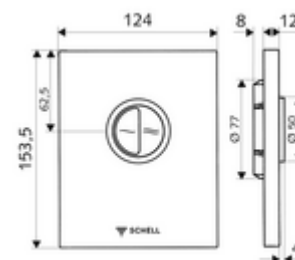

Číslo položky: 02 814 06 99

WC-ovládací deska EDITION Eco ND

Pro podomítkové tlakové WC splachovače COMPACT II ND. Nízký tlak od 0,8 baru. Dvojitelné splachování.

obsah balení

- Designová ovládací deska
 - Ovládací tlačítka pro úsporné a hlavní splachování
- Samouzavírací kartuše nízkotlaká, s automatickou jehlou pro čištění trysky
- Kotouč proti ucpání k regulaci splachovacího proudu
- montážní rám

technické údaje

- dvoučinné splachování: množství úsporného splachování 3 l, nastavitelné 4,5 - 6,0 l
- materiál: Aktivace plast; Čelní deska plast
- povrch: Aktivace chrom; Čelní deska chrom
- rozměry čelní desky: š 124 mm x v 153,5 mm x h 12 mm
- Zertifikate: Watermark

údaje o dodání

- hmotnost: 0,74 kg/kus
- jednotka balení: 1

nutné příslušenství

podomítkový WC-tlakový splachovač COMPACT II ND

obj. č.: 01 137 00 99