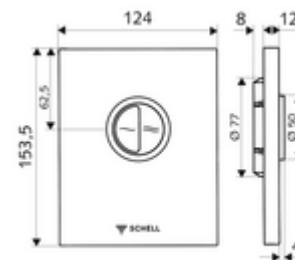

Číslo položky: 02 814 06 99

WC-ovládací deska EDITION Eco ND

Pro podomítkové tlakové WC splachovače COMPACT II ND. Nízký tlak od 0,8 baru. Dvojitě splachování.

obsah balení

- Designová ovládací deska
 - Ovládací tlačítka pro úsporné a hlavní splachování
- Samouzavírací kartuše nízkotlaká, s automatickou jehlou pro čištění trysky
- Kotouč proti ucpání k regulaci splachovacího proudu
- montážní rám

technické údaje

- dvoučinné splachování: množství úsporného splachování 3 l, nastavitelné 4,5 - 6,0 l
- materiál: Aktivace plast; Čelní deska plast
- povrch: Aktivace chrom; Čelní deska chrom
- rozměry čelní desky: š 124 mm x v 153,5 mm x h 12 mm
- Zertifikate: Watermark

údaje o dodání

- hmotnost: 0,74 kg/kus
- jednotka balení: 1

nutné příslušenství

podomítkový WC-tlakový splachovač COMPACT II ND

obj. č.: 01 137 00 99