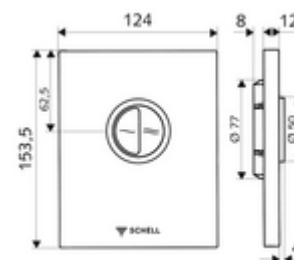

Číslo položky: 02 814 06 99

WC-ovládací deska EDITION Eco ND

Pro podomítkové tlakové WC splachovače COMPACT II ND. Nízký tlak od 0,8 baru. Dvojčinné splachování.

obsah balení

- Designová ovládací deska
 - Ovládací tlačítka pro úsporné a hlavní splachování
- Samouzavírací kartuše nízkotlaká, s automatickou jehlou pro čištění trysky
- Kotouč proti ucpaní k regulaci splachovacího proudu
- montážní rám

technické údaje

- dvoučinné splachování: množství úsporného splachování 3 l, nastavitelné 4,5 - 6,0 l
- materiál: Aktivace plast; Čelní deska plast
- povrch: Aktivace chrom; Čelní deska chrom
- rozměry čelní desky: š 124 mm x v 153,5 mm x h 12 mm
- Zertifikate: Watermark

údaje o dodání

- hmotnost: 0,74 kg/kus
- jednotka balení: 1

nutné příslušenství

podomítkový WC-tlakový splachovač COMPACT II ND

obj. č.: 01 137 00 99