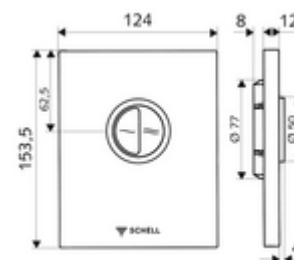

### technické údaje

- dvoučinné splachování: množství úsporného splachování 3 l, nastavitelné 4,5 - 6,0 l
- materiál: Aktivace plast; Čelní deska plast
- povrch: Aktivace alpská bílá; Čelní deska alpská bílá
- rozměry čelní desky: š 124 mm x v 153,5 mm x h 12 mm
- Zertifikate: Watermark