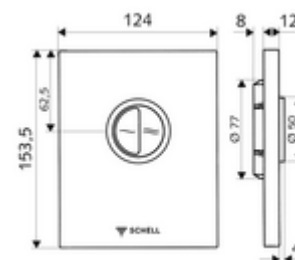

Číslo položky: 02 814 15 99

WC-ovládací deska EDITION Eco ND

Pro podomítkové tlakové WC splachovače COMPACT II ND. Nízký tlak od 0,8 baru. Dvojitelné splachování.

obsah balení

- Designová ovládací deska
 - Ovládací tlačítka pro úsporné a hlavní splachování
- Samouzavírací kartuše nízkotlaká, s automatickou jehlou pro čištění trysky
- Kotouč proti ucpání k regulaci splachovacího proudu
- montážní rám

technické údaje

- dvoučinné splachování: množství úsporného splachování 3 l, nastavitelné 4,5 - 6,0 l
- materiál: Aktivace plast; Čelní deska plast
- povrch: Aktivace alpská bílá; Čelní deska alpská bílá
- rozměry čelní desky: š 124 mm x v 153,5 mm x h 12 mm
- Zertifikate: Watermark

údaje o dodání

- hmotnost: 0,68 kg/kus
- jednotka balení: 1

nutné příslušenství

podomítkový WC-tlakový splachovač COMPACT II ND

obj. č.: 01 137 00 99