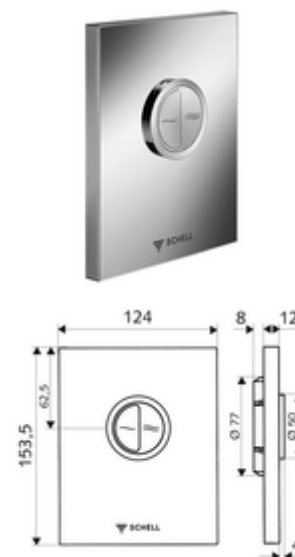

Číslo položky: 02 814 28 99

WC-ovládací deska EDITION Eco ND provedení s ochranou před vandalismem

Pro podomítkové tlakové WC splachovače COMPACT II ND. Nízký tlak od 0,8 baru. Dvojičinné splachování.

obsah balení

- Designová ovládací deska
  - Ovládací tlačítka pro úsporné a hlavní splachování
- Samouzavírací kartuše nízkotlaká, s automatickou jehlou pro čištění trysky
- Kotouč proti ucpání k regulaci splachovacího proudu
- montážní rám

technické údaje

- dvoučinné splachování: množství úsporného splachování 3 l, nastavitelné 4,5 - 6,0 l
- materiál: Aktivace zinkový odlitek; Čelní deska ušlechtilá ocel
- povrch: Aktivace chrom; Čelní deska kartáčovaná ušlechtilá ocel
- rozměry čelní desky: š 120 mm x v 150 mm x h 12 mm
- Zertifikate: Watermark

údaje o dodání

- hmotnost: 0,88 kg/kus
- jednotka balení: 1

nutné příslušenství

podomítkový WC-tlakový splachovač COMPACT II ND

obj. č.: 01 137 00 99