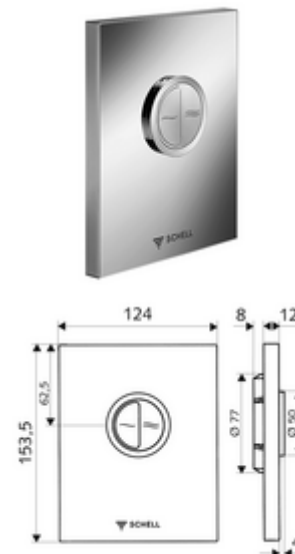

Číslo položky: 02 814 28 99

WC-ovládací deska EDITION Eco ND provedení s ochranou před vandalismem

Pro podomítkové tlakové WC splachovače COMPACT II ND. Nízký tlak od 0,8 baru. Dvojitě splachování.

obsah balení

- Designová ovládací deska
  - Ovládací tlačítka pro úsporné a hlavní splachování
- Samouzavírací kartuše nízkotlaká, s automatickou jehlou pro čištění trysky
- Kotouč proti ucpání k regulaci splachovacího proudu
- montážní rám

technické údaje

- dvoučinné splachování: množství úsporného splachování 3 l, nastavitelné 4,5 - 6,0 l
- materiál: Aktivace zinkový odlitek; Čelní deska ušlechtilá ocel
- povrch: Aktivace chrom; Čelní deska kartáčovaná ušlechtilá ocel
- rozměry čelní desky: š 120 mm x v 150 mm x h 12 mm
- Zertifikate: Watermark

údaje o dodání

- hmotnost: 0,88 kg/kus
- jednotka balení: 1

nutné příslušenství

podomítkový WC-tlakový splachovač COMPACT II ND

obj. č.: 01 137 00 99