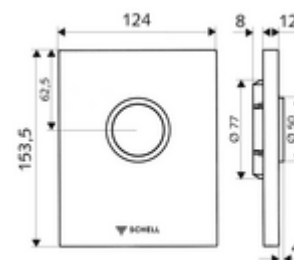

Číslo položky: 02 815 06 99

WC-ovládací deska EDITION ND

Pro podomítkové tlakové WC splachovače COMPACT II ND. Nízký tlak od 0,8 baru.

obsah balení

- Designová ovládací deska
 - Ovládací tlačítko
- Samouzavírací kartuše nízkotlaká, s automatickou jehlou pro čištění trysky
- Kotouč proti ucpání k regulaci splachovacího proudu
- montážní rám

technické údaje

- jednočinné splachování: 4,5 - 6,0 l
- materiál: Aktivace plast; Čelní deska plast
- povrch: Aktivace chrom; Čelní deska chrom
- rozměry čelní desky: š 124 mm x v 153,5 mm x h 12 mm

údaje o dodání

- hmotnost: 0,61 kg/kus
- jednotka balení: 1

nutné příslušenství

podomítkový WC-tlakový splachovač COMPACT II ND

obj. č.: 01 137 00 99