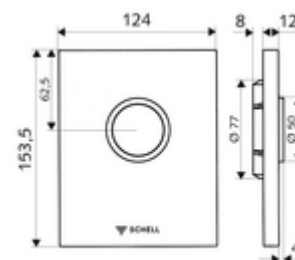

Číslo položky: 02 815 06 99

WC-ovládací deska EDITION ND

Pro podomítkové tlakové WC splachovače COMPACT II ND. Nízký tlak od 0,8 baru.

obsah balení

- Designová ovládací deska
 - Ovládací tlačítko
- Samouzavírací kartuše nízkotlaká, s automatickou jehlou pro čištění trysky
- Kotouč proti ucpání k regulaci splachovacího proudu
- montážní rám

technické údaje

- jednočinné splachování: 4,5 - 6,0 l
- materiál: Aktivace plast; Čelní deska plast
- povrch: Aktivace chrom; Čelní deska chrom
- rozměry čelní desky: š 124 mm x v 153,5 mm x h 12 mm

údaje o dodání

- hmotnost: 0,61 kg/kus
- jednotka balení: 1

nutné příslušenství

podomítkový WC-tlakový splachovač COMPACT II ND

obj. č.: 01 137 00 99