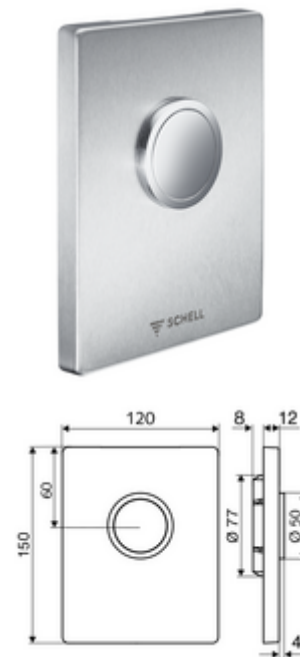

Číslo položky: 02 815 28 99

WC-ovládací deska EDITION ND provedení s ochranou před vandalismem

Pro podomítkové tlakové WC splachovače COMPACT II ND. Nízký tlak od 0,8 baru.

obsah balení

- Designová ovládací deska
  - Ovládací tlačítko
- Samouzavírací kartuše nízkotlaká, s automatickou jehlou pro čištění trysky
- Kotouč proti ucpání k regulaci splachovacího proudu
- montážní rám

technické údaje

- jednočinné splachování: 4,5 - 6,0 l
- materiál: Aktivace zinkový odlitek; Čelní deska ušlechtilá ocel
- povrch: Aktivace chrom; Čelní deska kartáčovaná ušlechtilá ocel
- rozměry čelní desky: š 120 mm x v 150 mm x h 12 mm

údaje o dodání

- hmotnost: 0,70 kg/kus
- jednotka balení: 1

nutné příslušenství

podomítkový WC-tlakový splachovač COMPACT II ND

obj. č.: 01 137 00 99

oznámení

- výrobek končí, dodáván do vyprodání zásob