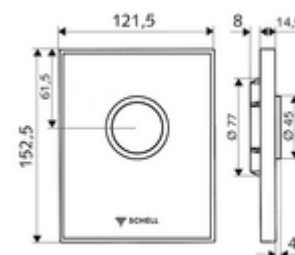

Číslo položky: 02 818 00 99

WC-ovládací deska AMBITION

Pro podomítkové tlakové WC splachovače COMPACT II.

obsah balení

- Designová ovládací deska z bezpečnostního skla
 - Ovládací tlačítko z mosazi
- Samouzavírací kartuše s automatickou jehlou pro čištění trysky
- Kotouč proti ucpání k regulaci splachovacího proudu
- montážní rám

technické údaje

- jednočinné splachování: 4,5 - 9,0 l
- materiál: Aktivace mosaz; Čelní deska bezpečnostní sklo (ESD); Rám plast
- povrch: Aktivace chrom; Čelní deska černá; Rám chrom
- rozměry čelní desky: š 121,5 mm x v 152,5 mm x h 14,5 mm