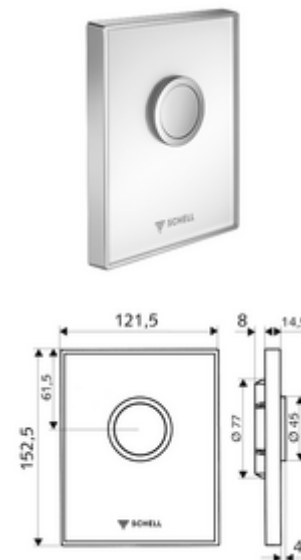

Číslo položky: 02 819 00 99

WC-ovládací deska AMBITION

Pro podomítkové tlakové WC splachovače COMPACT II.

obsah balení

- Designová ovládací deska z bezpečnostního skla
  - Ovládací tlačítko z mosazi
- Samouzavírací kartuše s automatickou jehlou pro čištění trysky
- Kotouč proti ucpání k regulaci splachovacího proudu
- montážní rám

technické údaje

- jednočinné splachování: 4,5 - 9,0 l
- materiál: Aktivace mosaz; Čelní deska bezpečnostní sklo (ESD); Rám plast
- povrch: Aktivace chrom; Čelní deska bílá; Rám chrom
- rozměry čelní desky: š 121,5 mm x v 152,5 mm x h 14,5 mm

údaje o dodání

- hmotnost: 0,79 kg/kus
- jednotka balení: 1

nutné příslušenství

podomítkový WC-tlakový splachovač COMPACT II
WC-Modul MONTUS

obj. č.: 01 194 00 99 nebo
obj. č.: 03 076 00 99 nebo

oznámení

- výrobek končí, dodáván do vyprodání zásob