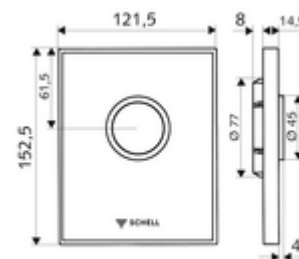

Číslo položky: 02 819 00 99

WC-ovládací deska AMBITION

Pro podomítkové tlakové WC splachovače COMPACT II.

obsah balení

- Designová ovládací deska z bezpečnostního skla
 - Ovládací tlačítko z mosazi
- Samouzavírací kartuše s automatickou jehlou pro čištění trysky
- Kotouč proti ucpání k regulaci splachovacího proudu
- montážní rám

technické údaje

- jednočinné splachování: 4,5 - 9,0 l
- materiál: Aktivace mosaz; Čelní deska bezpečnostní sklo (ESD); Rám plast
- povrch: Aktivace chrom; Čelní deska bílá; Rám chrom
- rozměry čelní desky: š 121,5 mm x v 152,5 mm x h 14,5 mm

údaje o dodání

- hmotnost: 0,79 kg/kus
- jednotka balení: 1

nutné příslušenství

podomítkový WC-tlakový splachovač COMPACT II
WC-Modul MONTUSobj. č.: 01 194 00 99 nebo
obj. č.: 03 076 00 99 nebo

oznámení

- výrobek končí, dodáván do vyprodání zásob