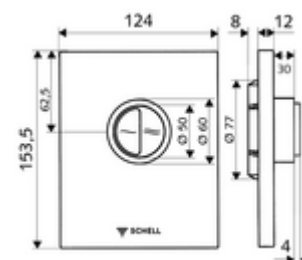

## WC-ovládací deska EDITION Eco 100

Pro podomítkové tlakové WC splachovače SCHELL COMPACT II s malou hloubkou montáže 100-160 mm. Dvojčinné splachování.

### technické údaje

- dvoučinné splachování: množství úsporného splachování 3 l, nastavitelné 4,5 - 9,0 l
- materiál: plast
- povrch: chrom; Čelní deska chrom
- rozměry čelní desky: š 124 mm x v 153,5 mm x h 12 mm