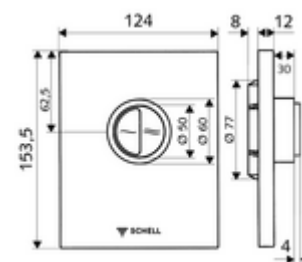

## WC-ovládací deska EDITION Eco 100

Pro podomítkové tlakové WC splachovače SCHELL COMPACT II s malou hloubkou montáže 100-160 mm. Dvojčinné splachování.

### obsah balení

- Ovládací deska
  - Ovládací tlačítka pro úsporné a hlavní splachování
- Samouzavírací kartuše s automatickou jehlou pro čištění trysky
- Kotouč proti ucpání k regulaci splachovacího proudu
- montážní rám

### technické údaje

- dvoučinné splachování: množství úsporného splachování 3 l, nastavitelné 4,5 - 9,0 l
- materiál: plast
- povrch: chrom; Čelní deska chrom
- rozměry čelní desky: š 124 mm x v 153,5 mm x h 12 mm