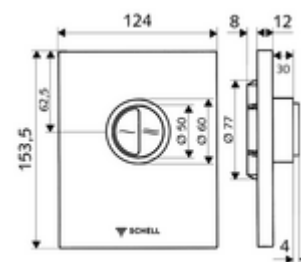

Číslo položky: 02 825 06 99

WC-ovládací deska EDITION Eco 100

Pro podomítkové tlakové WC splachovače SCHELL COMPACT II s malou hloubkou montáže 100-160 mm. Dvojičinné splachování.

obsah balení

- Ovládací deska
 - Ovládací tlačítka pro úsporné a hlavní splachování
- Samouzavírací kartuše s automatickou jehlou pro čištění trysky
- Kotouč proti ucpání k regulaci splachovacího proudu
- montážní rám

technické údaje

- dvoučinné splachování: množství úsporného splachování 3 l, nastavitelné 4,5 - 9,0 l
- materiál: plast
- povrch: chrom; Čelní deska chrom
- rozměry čelní desky: š 124 mm x v 153,5 mm x h 12 mm

údaje o dodání

- hmotnost: 0,72 kg/kus
- jednotka balení: 1

nutné příslušenství

podomítkový WC-tlakový splachovač COMPACT II

obj. č.: 01 194 00 99

doporučené příslušenství