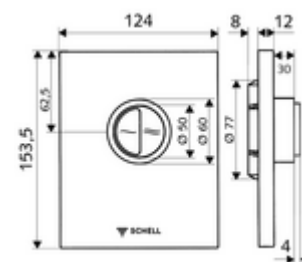

## WC-ovládací deska EDITION Eco 100

Pro podomítkové tlakové WC splachovače SCHELL COMPACT II s malou hloubkou montáže 100-160 mm. Dvojčinné splachování.

### technické údaje

- dvoučinné splachování: množství úsporného splachování 3 l, nastavitelné 4,5 - 9,0 l
- materiál: plast
- povrch: chrom; Čelní deska chrom
- rozměry čelní desky: š 124 mm x v 153,5 mm x h 12 mm