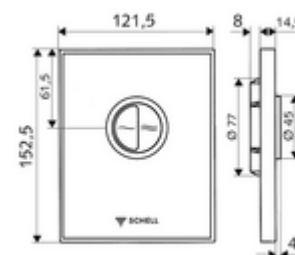

### technické údaje

- dvojitinné splachování: množství úsporného splachování 3 l, nastavitelné 4,5 - 9,0 l
- materiál: Aktivace zinkový odlitek; Čelní deska bezpečnostní sklo (ESD); Rám plast
- povrch: Aktivace chrom; Čelní deska černá; Rám chrom
- rozměry čelní desky: š 121,5 mm x v 152,5 mm x h 14,5 mm
- Zertifikate: Watermark