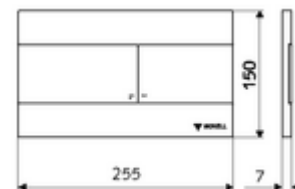

Číslo položky: 03 070 28 99

WC-ovládací deska MONTUS PLACE

Dvojitěné splachování. S popisem v Braillově písmu. Ovládání shora nebo zepředu.

technické údaje

- materiál: plast, ušlechtilá ocel
- povrch: Čelní deska kartáčovaná ušlechtilá ocel
- rozměry čelní desky: š 255 mm x v 150 mm x h 7 mm

údaje o dodání

- hmotnost: 0,68 kg/kus
- jednotka balení: 1

ve spojení s

WC-Modul MONTUS Flow	obj. č.: 03 038 00 99	nebo
WC-modul MONTUS Flow H	obj. č.: 03 037 00 99	nebo
WC-Modul MONTUS	obj. č.: 03 056 00 99	nebo
WC-Modul MONTUS	obj. č.: 03 057 00 99	nebo
WC-Modul MONTUS	obj. č.: 03 066 00 99	nebo
WC-Modul MONTUS	obj. č.: 03 061 00 99	nebo
WC-Modul MONTUS	obj. č.: 03 058 00 99	nebo
WC-Modul MONTUS	obj. č.: 03 059 00 99	nebo
podomítka WC-nádrž MONTUS	obj. č.: 03 073 00 99	nebo