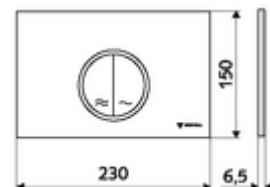

Číslo položky: 03 119 06 99

WC-ovládací deska MONTUS CIRCUM

Dvojitinné splachování. Ovládání shora nebo zepředu.

technické údaje

- materiál: plast
- povrch: Čelní deska chrom
- rozměry čelní desky: š 230 mm x v 150 mm x h 6,5 mm

údaje o dodání

- hmotnost: 0,38 kg/kus
- jednotka balení: 1

ve spojení s

WC-Modul MONTUS Flow	obj. č.: 03 038 00 99	nebo
WC-modul MONTUS Flow H	obj. č.: 03 037 00 99	nebo
WC-Modul MONTUS	obj. č.: 03 056 00 99	nebo
WC-Modul MONTUS	obj. č.: 03 057 00 99	nebo
WC-Modul MONTUS	obj. č.: 03 066 00 99	nebo
WC-Modul MONTUS	obj. č.: 03 060 00 99	nebo
WC-Modul MONTUS	obj. č.: 03 061 00 99	nebo
WC-Modul MONTUS	obj. č.: 03 058 00 99	nebo
WC-Modul MONTUS	obj. č.: 03 059 00 99	nebo
podomítkoá WC-nádrž MONTUS	obj. č.: 03 073 00 99	nebo