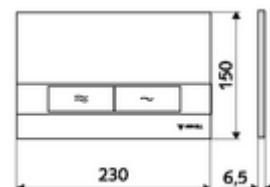

Číslo položky: 03 120 06 99

WC-ovládací deska MONTUS BOARD

Dvojitinné splachování. Ovládání shora nebo zepředu.

technické údaje

- materiál: plast
- povrch: Čelní deska chrom
- rozměry čelní desky: š 230 mm x v 150 mm x h 6,5 mm

údaje o dodání

- hmotnost: 0,40 kg/kus
- jednotka balení: 1

ve spojení s

WC-Modul MONTUS Flow	obj. č.: 03 038 00 99	nebo
WC-modul MONTUS Flow H	obj. č.: 03 037 00 99	nebo
WC-Modul MONTUS	obj. č.: 03 056 00 99	nebo
WC-Modul MONTUS	obj. č.: 03 057 00 99	nebo
WC-Modul MONTUS	obj. č.: 03 066 00 99	nebo
WC-Modul MONTUS	obj. č.: 03 060 00 99	nebo
WC-Modul MONTUS	obj. č.: 03 061 00 99	nebo
WC-Modul MONTUS	obj. č.: 03 058 00 99	nebo
WC-Modul MONTUS	obj. č.: 03 059 00 99	nebo
podomítka WC-nádrž MONTUS	obj. č.: 03 073 00 99	nebo